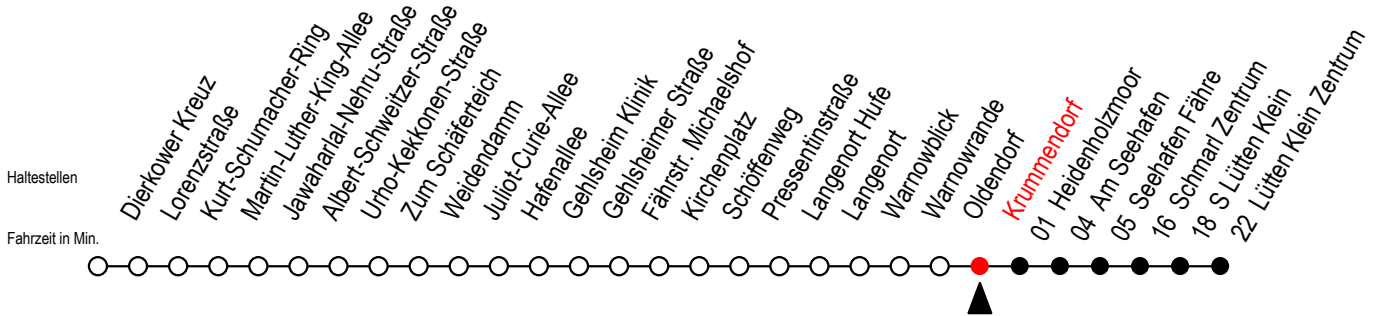

45 Krummendorf

Gültig ab 04.09.2023

Alle Angaben ohne Gewähr

Richtung: Seehafen Fähre - Lütten Klein Zentrum

Uhr Montag - Freitag

Uhr Samstag

Uhr Sonntag - Feiertag

5	06 54	5	--	5	--
6	24 ^F 54	6	35 ^F	6	--
7	24 ^F 54	7	33 ^F	7	--
8	54 ^H	8	33 ^F	8	33 ^F
9	54 ^H	9	33 ^F	9	33 ^F
10	54 ^H	10	33 ^F	10	33 ^F
11	54 ^H	11	31 ^F	11	33 ^F
12	54	12	31 ^F	12	33 ^F
13	54	13	31 ^F	13	33 ^F
14	24 ^F 54	14	31 ^F	14	33 ^F
15	24 ^F 54	15	31 ^F	15	33 ^F
16	24 ^F 54	16	31 ^F	16	33 ^F
17	54	17	31 ^F	17	33 ^F
18	54	18	31 ^F	18	33 ^F
19	34 ^F	19	31 ^F	19	33 ^F
20	33 ^F	20	33 ^F	20	33 ^F
21	33 ^F	21	33 ^F	21	33 ^F
22	33 ^F	22	33 ^F	22	33 ^F
23	33 ^F	23	33 ^F	23	33 ^F

F = fährt bis Seehafen Fähre

H = fährt bis S Lütten Klein