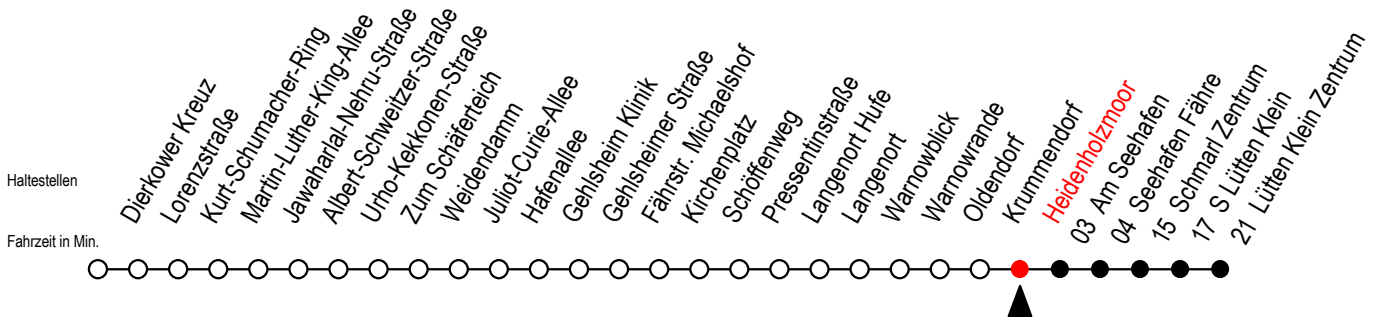

45 Heidenholzmoor

Gültig ab 04.09.2023

Alle Angaben ohne Gewähr

Richtung: Seehafen Fähre - Lütten Klein Zentrum

Uhr Montag - Freitag

Uhr Samstag

Uhr Sonntag - Feiertag

5	07 55	5	--	5	--
6	25 ^F 55	6	36 ^F	6	--
7	25 ^F 55	7	34 ^F	7	--
8	55 ^H	8	34 ^F	8	34 ^F
9	55 ^H	9	34 ^F	9	34 ^F
10	55 ^H	10	34 ^F	10	34 ^F
11	55 ^H	11	32 ^F	11	34 ^F
12	55	12	32 ^F	12	34 ^F
13	55	13	32 ^F	13	34 ^F
14	25 ^F 55	14	32 ^F	14	34 ^F
15	25 ^F 55	15	32 ^F	15	34 ^F
16	25 ^F 55	16	32 ^F	16	34 ^F
17	55	17	32 ^F	17	34 ^F
18	55	18	32 ^F	18	34 ^F
19	35 ^F	19	32 ^F	19	34 ^F
20	34 ^F	20	34 ^F	20	34 ^F
21	34 ^F	21	34 ^F	21	34 ^F
22	34 ^F	22	34 ^F	22	34 ^F
23	34 ^F	23	34 ^F	23	34 ^F

F = fährt bis Seehafen Fähre

H = fährt bis S Lütten Klein