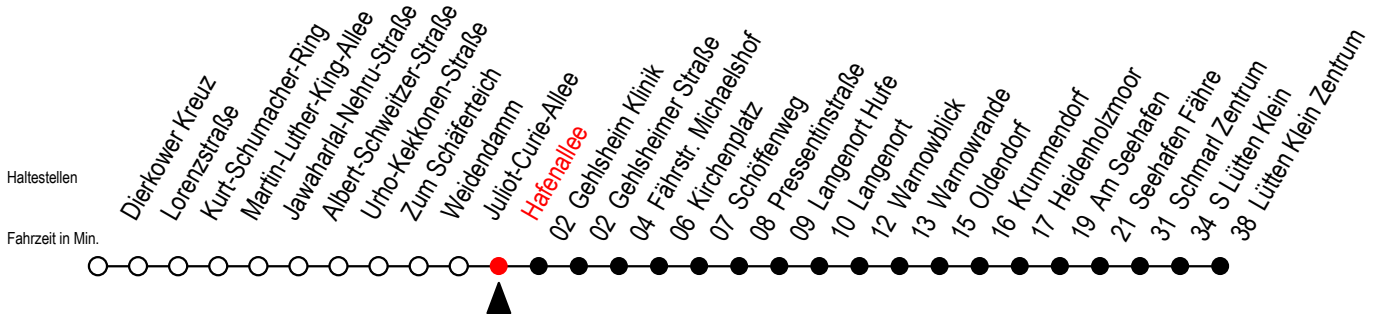

45 Hafenallee

Gültig ab 04.09.2023

Alle Angaben ohne Gewähr

Richtung: Warnowblick- Seehafen Fähre - Lütten Klein Zentrum

geänderte Linienführung zwischen Dierkower Kreuz und Gehlsheim Klinik

Uhr Montag - Freitag					Uhr Samstag					Uhr Sonntag - Feiertag				
4	29 ^W	50	59 ^W		4	04 ^W	34 ^W			4	04 ^W	34 ^W		
5	29 ^W	38	58 ^W		5	04 ^W	34 ^W	49 ^{WT}		5	04 ^W	34 ^W	49 ^{WT}	
6	08 ^F	18 ^W	28 ^W	38	48 ^W	6	04 ^W	19 ^F	34 ^W	59 ^W	6	04 ^W	34 ^W	
		58 ^W												
7	08 ^F	18 ^W	28 ^W	38	48 ^W	7	17 ^F	29 ^W	59 ^W		7	04 ^W	34 ^W	
		58 ^W												
8	18 ^W	38 ^H	58 ^W		8	17 ^F	29 ^W	59 ^W		8	04 ^W	18 ^F	29 ^W	59 ^W
9	18 ^W	38 ^H	58 ^W		9	17 ^F	29 ^W	59 ^W		9	18 ^F	29 ^W	59 ^W	
10	18 ^W	38 ^H	58 ^W		10	17 ^F	29 ^W	45 ^W		10	17 ^F	29 ^W	59 ^W	
11	18 ^W	38 ^H	58 ^W		11	15 ^F	45 ^W			11	17 ^F	29 ^W	59 ^W	
12	18 ^W	38	58 ^W		12	15 ^F	45 ^W			12	17 ^F	29 ^W	59 ^W	
13	08 ^W	18 ^W	28 ^W	38	48 ^W	13	15 ^F	45 ^W		13	17 ^F	29 ^W	59 ^W	
		58 ^W												
14	08 ^F	18 ^W	28 ^W	38	48 ^W	14	15 ^F	45 ^W		14	17 ^F	29 ^W	59 ^W	
		58 ^W												
15	08 ^F	18 ^W	28 ^W	38	48 ^W	15	15 ^F	45 ^W		15	17 ^F	29 ^W	59 ^W	
		58 ^W												
16	08 ^F	18 ^W	28 ^W	38	48 ^W	16	15 ^F	45 ^W		16	17 ^F	29 ^W	59 ^W	
		58 ^W												
17	18 ^W	38	58 ^W		17	15 ^F	45 ^W			17	17 ^F	29 ^W	59 ^W	
18	18 ^W	38	58 ^W		18	15 ^F	45 ^W			18	17 ^F	29 ^W	59 ^W	
19	18 ^F	38 ^W	58 ^W		19	15 ^F	45 ^W			19	17 ^F	29 ^W	59 ^W	
20	17 ^F	29 ^W	59 ^W		20	17 ^F	29 ^W	59 ^W		20	17 ^F	29 ^W	59 ^W	
21	17 ^F	29 ^W	59 ^W		21	17 ^F	29 ^W	59 ^W		21	17 ^F	29 ^W	59 ^W	
22	17 ^F	29 ^W	59 ^W		22	17 ^F	29 ^W	59 ^W		22	17 ^F	29 ^W	59 ^W	
23	17 ^F	29 ^W	59 ^W		23	17 ^F	29 ^W	59 ^W		23	17 ^F	29 ^W	59 ^W	

W = fährt bis Warnowblick
H = fährt bis S Lütten Klein

F = fährt bis Seehafen Fähre
T = fährt als Abruf - Linien - Taxi (ALT)
ALT bitte bis 30 Min. vor der Abfahrt
unter 0381 / 802 1900 bestellen