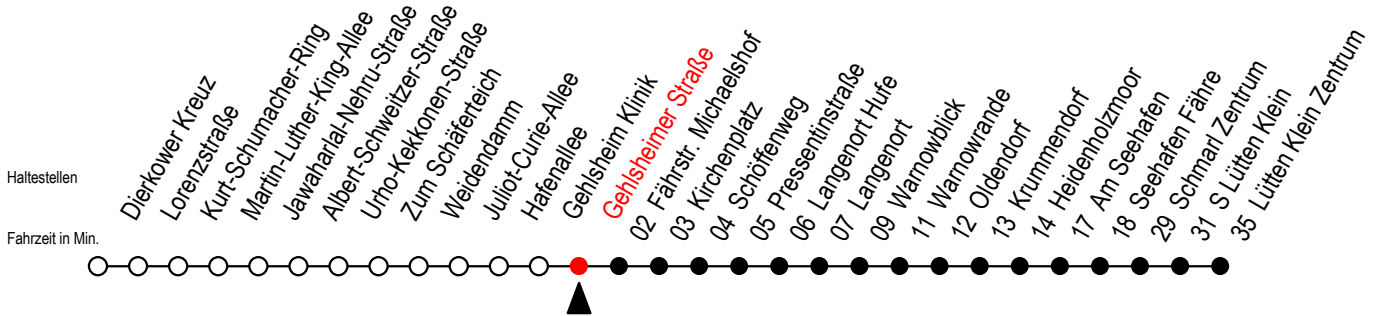

45 Gehlsheimer Straße

Gültig ab 04.09.2023

Alle Angaben ohne Gewähr

Richtung: Warnowblick- Seehafen Fähre - Lütten Klein Zentrum

Uhr Montag - Freitag		Uhr Samstag		Uhr Sonntag - Feiertag	
4	31 ^W 52	4	06 ^W 36 ^W	4	06 ^W 36 ^W
5	01 ^W 31 ^W 40	5	06 ^W 36 ^W 51 ^{WT}	5	06 ^W 36 ^W 51 ^{WT}
6	00 ^W 10 ^F 20 ^W 30 ^W 40 50 ^W	6	06 ^W 21 ^F 36 ^W	6	06 ^W 36 ^W
7	00 ^W 10 ^F 20 ^W 30 ^W 40 50 ^W	7	01 ^W 19 ^F 31 ^W	7	06 ^W 36 ^W
8	00 ^W 20 ^W 40 ^H	8	01 ^W 19 ^F 31 ^W	8	06 ^W 20 ^F 31 ^W
9	00 ^W 20 ^W 40 ^H	9	01 ^W 19 ^F 31 ^W	9	01 ^W 20 ^F 31 ^W
10	00 ^W 20 ^W 40 ^H	10	01 ^W 19 ^F 31 ^W 47 ^W	10	01 ^W 19 ^F 31 ^W
11	00 ^W 20 ^W 40 ^H	11	17 ^F 47 ^W	11	01 ^W 19 ^F 31 ^W
12	00 ^W 20 ^W 40	12	17 ^F 47 ^W	12	01 ^W 19 ^F 31 ^W
13	00 ^W 10 ^W 20 ^W 30 ^W 40 50 ^W	13	17 ^F 47 ^W	13	01 ^W 19 ^F 31 ^W
14	00 ^W 10 ^F 20 ^W 30 ^W 40 50 ^W	14	17 ^F 47 ^W	14	01 ^W 19 ^F 31 ^W
15	00 ^W 10 ^F 20 ^W 30 ^W 40 50 ^W	15	17 ^F 47 ^W	15	01 ^W 19 ^F 31 ^W
16	00 ^W 10 ^F 20 ^W 30 ^W 40 50 ^W	16	17 ^F 47 ^W	16	01 ^W 19 ^F 31 ^W
17	00 ^W 20 ^W 40	17	17 ^F 47 ^W	17	01 ^W 19 ^F 31 ^W
18	00 ^W 20 ^W 40	18	17 ^F 47 ^W	18	01 ^W 19 ^F 31 ^W
19	00 ^W 20 ^F 40 ^W	19	17 ^F 47 ^W	19	01 ^W 19 ^F 31 ^W
20	00 ^W 19 ^F 31 ^W	20	19 ^F 31 ^W	20	01 ^W 19 ^F 31 ^W
21	01 ^W 19 ^F 31 ^W	21	01 ^W 19 ^F 31 ^W	21	01 ^W 19 ^F 31 ^W
22	01 ^W 19 ^F 31 ^W	22	01 ^W 19 ^F 31 ^W	22	01 ^W 19 ^F 31 ^W
23	01 ^W 19 ^F 31 ^W	23	01 ^W 19 ^F 31 ^W	23	01 ^W 19 ^F 31 ^W
0	01 ^W	0	01 ^W	0	01 ^W

W = fährt bis Warnowblick
H = fährt bis S Lütten Klein

F = fährt bis Seehafen Fähre
T = fährt als Abruf - Linien - Taxi (ALT)
ALT bitte bis 30 Min. vor der Abfahrt
unter 0381 / 802 1900 bestellen