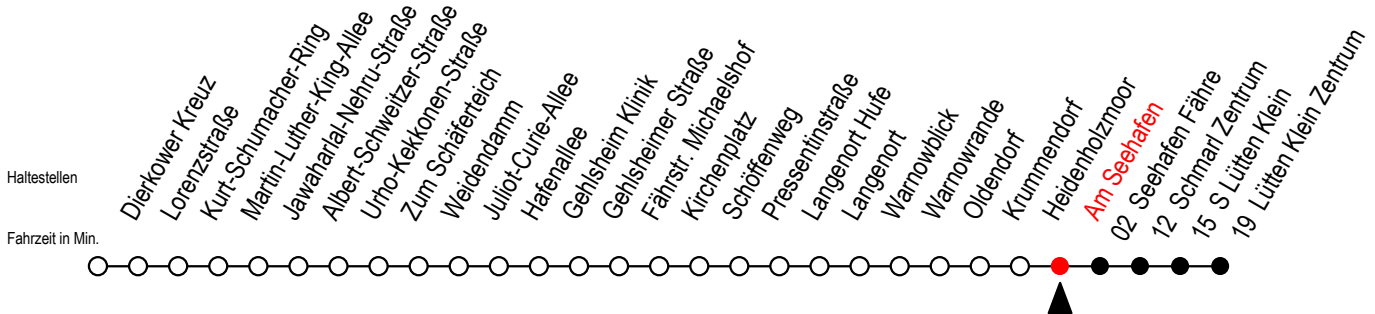

45 Am Seehafen

Gültig ab 04.09.2023

Alle Angaben ohne Gewähr

Richtung: Seehafen Fähre - Lütten Klein Zentrum

Uhr Montag - Freitag

Uhr Samstag

Uhr Sonntag - Feiertag

5	09 57	5	--	5	--
6	27 ^F 57	6	38 ^F	6	--
7	27 ^F 57	7	36 ^F	7	--
8	57 ^H	8	36 ^F	8	37 ^F
9	57 ^H	9	36 ^F	9	37 ^F
10	57 ^H	10	36 ^F	10	36 ^F
11	57 ^H	11	34 ^F	11	36 ^F
12	57	12	34 ^F	12	36 ^F
13	57	13	34 ^F	13	36 ^F
14	27 ^F 57	14	34 ^F	14	36 ^F
15	27 ^F 57	15	34 ^F	15	36 ^F
16	27 ^F 57	16	34 ^F	16	36 ^F
17	57	17	34 ^F	17	36 ^F
18	57	18	34 ^F	18	36 ^F
19	37 ^F	19	34 ^F	19	36 ^F
20	36 ^F	20	36 ^F	20	36 ^F
21	36 ^F	21	36 ^F	21	36 ^F
22	36 ^F	22	36 ^F	22	36 ^F
23	36 ^F	23	36 ^F	23	36 ^F

F = fährt bis Seehafen Fähre

H = fährt bis S Lütten Klein