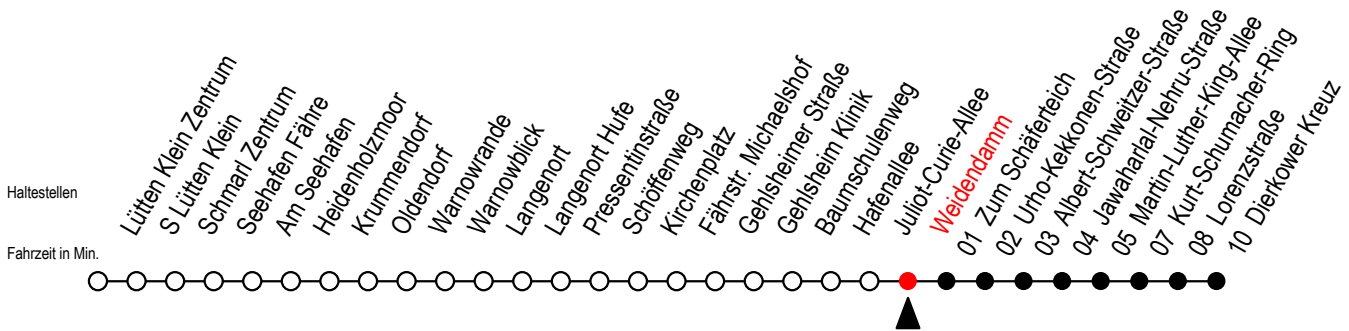

45 Weidendam

Gültig ab 04.09.2023

Alle Angaben ohne Gewähr

Richtung: Dierkower Kreuz

geänderte Linienführung zwischen Baumschulenweg und Dierkower Kreuz

Uhr Montag - Freitag

Uhr Samstag

Uhr Sonntag - Feiertag

4	01 31	4	28 ^D 58 ^D	4	28 ^D 58 ^D
5	01 31 41	5	28 ^D 58 ^D	5	28 ^D 58 ^D
6	04 24 34 44 54	6	31	6	28 ^D 58 ^D
7	04 14 24 34 44 54	7	01 11 31	7	28 ^D
8	04 14 24 44	8	01 11 31	8	01 31
9	04 24 44	9	01 12 42	9	01 11 31
10	04 24 44	10	00 12 42	10	01 11 31
11	04 24 44	11	12 42	11	01 11 31
12	04 24 44	12	12 42	12	01 11 31
13	04 24 34 44 54	13	12 42	13	01 11 31
14	04 14 24 34 44 54	14	12 42	14	01 11 31
15	04 14 24 34 44 54	15	12 42	15	01 11 31
16	04 14 24 34 44 54	16	12 42	16	01 11 31
17	04 14 24 44	17	12 42	17	01 11 31
18	04 24 44	18	12 42	18	01 11 31
19	04 24 44	19	12 42	19	01 11 31
20	11 31	20	11 31	20	01 11 31
21	01 11 31	21	01 11 31	21	01 11 31
22	01 11 31	22	01 11 31	22	01 11 31
23	01 11 31 57	23	01 11 31 57	23	01 11 31 57
0	11 27	0	11 27	0	11 27

D = fährt ab Dierkower Kreuz weiter als Li. F2

Servicetelefon: 0381 / 8021900