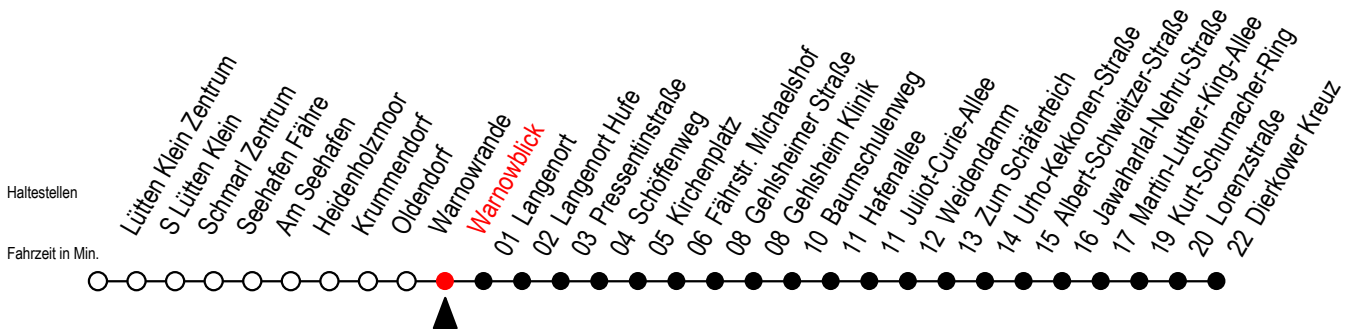

45 Warnowblick

Gültig ab 04.09.2023

Alle Angaben ohne Gewähr

Richtung: Weidendamm - Dierkower Kreuz

geänderte Linienführung zwischen Baumschulenweg und Dierkower Kreuz

Uhr Montag - Freitag

Uhr Samstag

Uhr Sonntag - Feiertag

4	19 49	4	16 ^D 46 ^D	4	16 ^D 46 ^D
5	19 29 51	5	16 ^D 46 ^D	5	16 ^D 46 ^D
6	11 21 31 41 51	6	19 49 59	6	16 ^D 46 ^D
7	01 11 21 31 41 51	7	19 49 59	7	16 ^D 49
8	01 11 31 51	8	19 49 59	8	19 49 59
9	11 31 51	9	29 47 59	9	19 49 59
10	11 31 51	10	29 59	10	19 49 59
11	11 31 51	11	29 59	11	19 49 59
12	11 31 51	12	29 59	12	19 49 59
13	11 21 31 41 51	13	29 59	13	19 49 59
14	01 11 21 31 41 51	14	29 59	14	19 49 59
15	01 11 21 31 41 51	15	29 59	15	19 49 59
16	01 11 21 31 41 51	16	29 59	16	19 49 59
17	01 11 31 51	17	29 59	17	19 49 59
18	11 31 51	18	29 59	18	19 49 59
19	11 31 59	19	29 59	19	19 49 59
20	19 49 59	20	19 49 59	20	19 49 59
21	19 49 59	21	19 49 59	21	19 49 59
22	19 49 59	22	19 49 59	22	19 49 59
23	19 45 59	23	19 45 59	23	19 45 59
0	15	0	15	0	15

D = fährt ab Dierkower Kreuz weiter als Li. F2

Servicetelefon: 0381 / 8021900