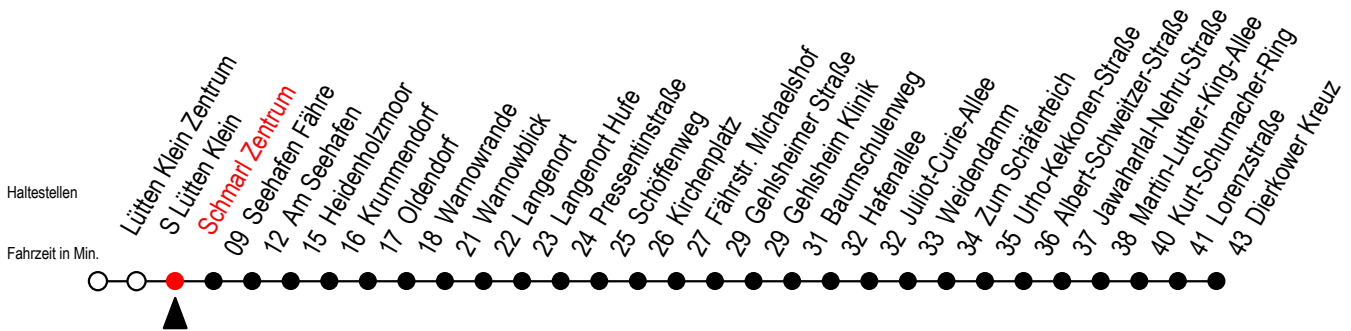

# 45 Schmarl Zentrum

Gültig ab 04.09.2023

Alle Angaben ohne Gewähr

Richtung: Seehafen Fähre - Warnowblick - Weidendamm - Dierkower Kreuz

geänderte Linienführung zwischen Baumschulenweg und Dierkower Kreuz

## Uhr Montag - Freitag

5	08	50
6	50	
7	50	
8	50	
9	50	
10	50	
11	50	
12	50	
13	50	
14	50	
15	50	
16	50	
17	50	
18	50	