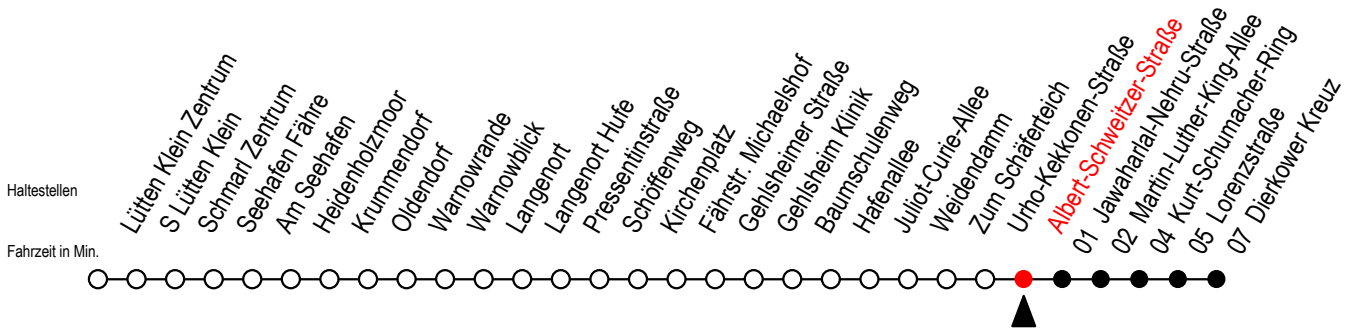

45 Albert-Schweitzer-Straße

Gültig ab 04.09.2023

Alle Angaben ohne Gewähr

Richtung: Dierkower Kreuz

geänderte Linienführung zwischen Baumschulenweg und Dierkower Kreuz

Uhr Montag - Freitag

Uhr Samstag

Uhr Sonntag - Feiertag

4	03 33	4	30 ^D	4	30 ^D
5	03 33 43	5	00 ^D 30 ^D	5	00 ^D 30 ^D
6	07 27 37 47 57	6	00 ^D 33	6	00 ^D 30 ^D
7	07 17 27 37 47 57	7	03 13 33	7	00 ^D 30 ^D
8	07 17 27 47	8	03 13 33	8	03 33
9	07 27 47	9	03 15 45	9	03 13 33
10	07 27 47	10	03 15 45	10	03 13 33
11	07 27 47	11	15 45	11	03 13 33
12	07 27 47	12	15 45	12	03 13 33
13	07 27 37 47 57	13	15 45	13	03 13 33
14	07 17 27 37 47 57	14	15 45	14	03 13 33
15	07 17 27 37 47 57	15	15 45	15	03 13 33
16	07 17 27 37 47 57	16	15 45	16	03 13 33
17	07 17 27 47	17	15 45	17	03 13 33
18	07 27 47	18	15 45	18	03 13 33
19	07 27 47	19	15 45	19	03 13 33
20	13 33	20	13 33	20	03 13 33
21	03 13 33	21	03 13 33	21	03 13 33
22	03 13 33	22	03 13 33	22	03 13 33
23	03 13 33 59	23	03 13 33 59	23	03 13 33 59
0	13 29	0	13 29	0	13 29

D = fährt ab Dierkower Kreuz weiter als Li. F2

Servicetelefon: 0381 / 8021900