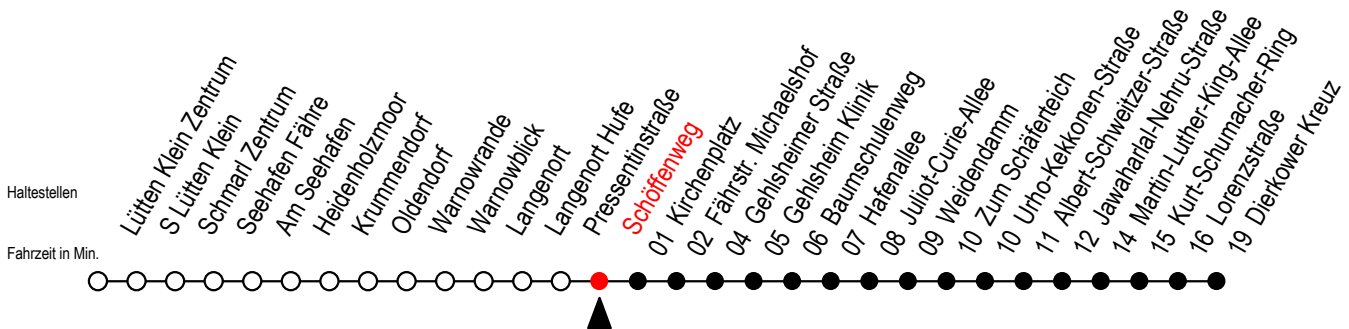

45 Schöffenweg

Gültig ab 04.09.2023

Alle Angaben ohne Gewähr

Richtung: Weidendamm - Dierkower Kreuz

geänderte Linienführung zwischen Baumschulenweg und Dierkower Kreuz

Uhr Montag - Freitag

Uhr Samstag

Uhr Sonntag - Feiertag

4	22 52	4	19 ^D 49 ^D	4	19 ^D 49 ^D
5	22 32 54	5	19 ^D 49 ^D	5	19 ^D 49 ^D
6	14 24 34 44 54	6	22 52	6	19 ^D 49 ^D
7	04 14 24 34 44 54	7	02 22 52	7	19 ^D 52
8	04 14 34 54	8	02 22 52	8	22 52
9	14 34 54	9	02 32 50	9	02 22 52
10	14 34 54	10	02 32	10	02 22 52
11	14 34 54	11	02 32	11	02 22 52
12	14 34 54	12	02 32	12	02 22 52
13	14 24 34 44 54	13	02 32	13	02 22 52
14	04 14 24 34 44 54	14	02 32	14	02 22 52
15	04 14 24 34 44 54	15	02 32	15	02 22 52
16	04 14 24 34 44 54	16	02 32	16	02 22 52
17	04 14 34 54	17	02 32	17	02 22 52
18	14 34 54	18	02 32	18	02 22 52
19	14 34	19	02 32	19	02 22 52
20	02 22 52	20	02 22 52	20	02 22 52
21	02 22 52	21	02 22 52	21	02 22 52
22	02 22 52	22	02 22 52	22	02 22 52
23	02 22 48	23	02 22 48	23	02 22 48
0	02 18	0	02 18	0	02 18

D = fährt ab Dierkower Kreuz weiter als Li. F2

Servicetelefon: 0381 / 8021900