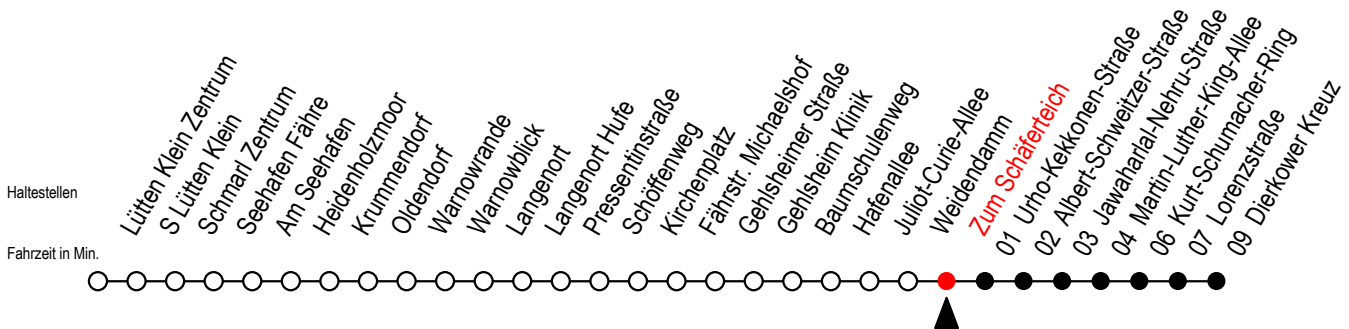

45 Zum Schäferteich

Gültig ab 04.09.2023

Alle Angaben ohne Gewähr

Richtung: Dierkower Kreuz

geänderte Linienführung zwischen Baumschulenweg und Dierkower Kreuz

Uhr Montag - Freitag

Uhr Samstag

Uhr Sonntag - Feiertag

4	01 31	4	28 ^D 58 ^D	4	28 ^D 58 ^D
5	01 31 42	5	28 ^D 58 ^D	5	28 ^D 58 ^D
6	05 25 35 45 55	6	31	6	28 ^D 58 ^D
7	05 15 25 35 45 55	7	01 11 31	7	28 ^D
8	05 15 25 45	8	01 11 31	8	01 31
9	05 25 45	9	01 13 43	9	01 11 32
10	05 25 45	10	01 13 43	10	02 12 32
11	05 25 45	11	13 43	11	02 12 32
12	05 25 45	12	13 43	12	02 12 32
13	05 25 35 45 55	13	13 43	13	02 12 32
14	05 15 25 35 45 55	14	13 43	14	02 12 32
15	05 15 25 35 45 55	15	13 43	15	02 12 32
16	05 15 25 35 45 55	16	13 43	16	02 12 32
17	05 15 25 45	17	13 43	17	02 12 32
18	05 25 45	18	13 43	18	02 12 32
19	05 25 45	19	13 43	19	02 12 32
20	11 31	20	11 31	20	02 11 31
21	01 11 31	21	01 11 31	21	01 11 31
22	01 11 31	22	01 11 31	22	01 11 31
23	01 11 31 57	23	01 11 31 57	23	01 11 31 57
0	11 27	0	11 27	0	11 27

D = fährt ab Dierkower Kreuz weiter als Li. F2

Servicetelefon: 0381 / 8021900