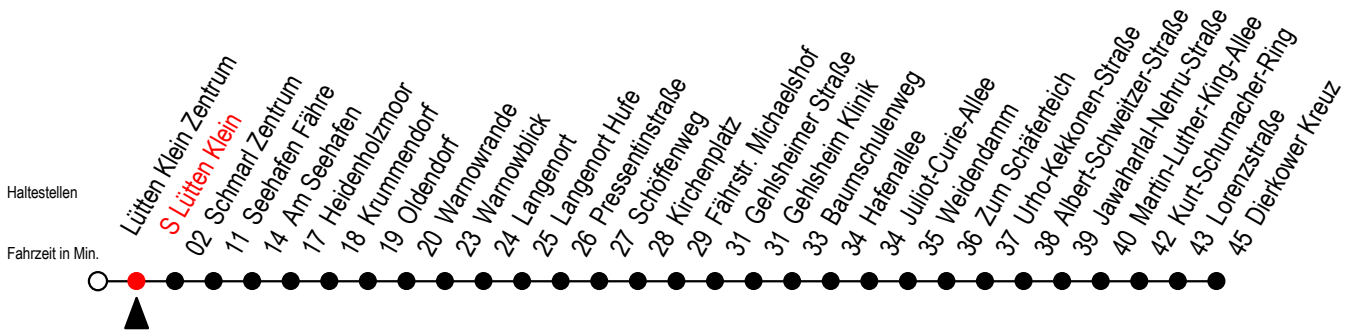

45 s Lütten Klein

Gültig ab 04.09.2023

Alle Angaben ohne Gewähr

Richtung: Seehafen Fähre - Warnowblick - Weidendamm - Dierkower Kreuz

geänderte Linienführung zwischen Baumschulenweg und Dierkower Kreuz

Uhr Montag - Freitag

5	06	48
6	48	
7	48	
8	48	
9	48	
10	48	
11	48	
12	48	
13	48	
14	48	
15	48	
16	48	
17	48	
18	48	