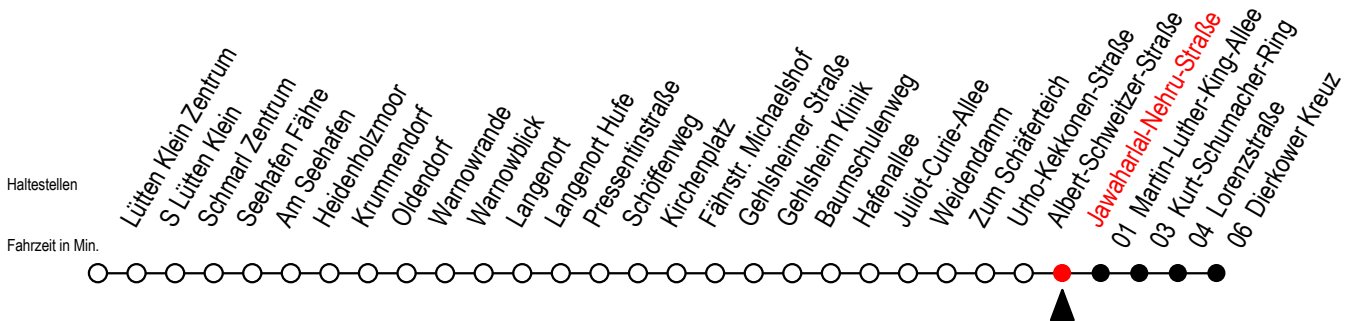

# 45 Jawaharlal-Nehru-Straße

Gültig ab 04.09.2023

Alle Angaben ohne Gewähr

Richtung: Dierkower Kreuz

geänderte Linienführung zwischen Baumschulenweg und Dierkower Kreuz

Uhr Montag - Freitag					Uhr Samstag			Uhr Sonntag - Feiertag						
4	04	34			4	31 <sup>D</sup>		4	31 <sup>D</sup>					
5	04	34	44		5	01 <sup>D</sup>	31 <sup>D</sup>	5	01 <sup>D</sup>	31 <sup>D</sup>				
6	08	28	38	48	58	6	01 <sup>D</sup>	34	6	01 <sup>D</sup>	31 <sup>D</sup>			
7	08	18	28	38	48	58	7	04	14	34	7	01 <sup>D</sup>	31 <sup>D</sup>	
8	08	18	28	48		8	04	14	34	8	04	34		
9	08	28	48			9	04	16	46	9	04	14	34	
10	08	28	48			10	04	16	46	10	04	14	34	
11	08	28	48			11	16	46		11	04	14	34	
12	08	28	48			12	16	46		12	04	14	34	
13	08	28	38	48	58	13	16	46		13	04	14	34	
14	08	18	28	38	48	58	14	16	46	14	04	14	34	
15	08	18	28	38	48	58	15	16	46		15	04	14	34
16	08	18	28	38	48	58	16	16	46		16	04	14	34
17	08	18	28	48		17	16	46		17	04	14	34	
18	08	28	48			18	16	46		18	04	14	34	
19	08	28	48			19	16	46		19	04	14	34	
20	14	34				20	14	34		20	04	14	34	
21	04	14	34			21	04	14	34	21	04	14	34	
22	04	14	34			22	04	14	34	22	04	14	34	
23	04	14	34			23	04	14	34	23	04	14	34	
0	00	14	30			0	00	14	30	0	00	14	30	

D = fährt ab Dierkower Kreuz weiter als Li. F2

Servicetelefon: 0381 / 8021900