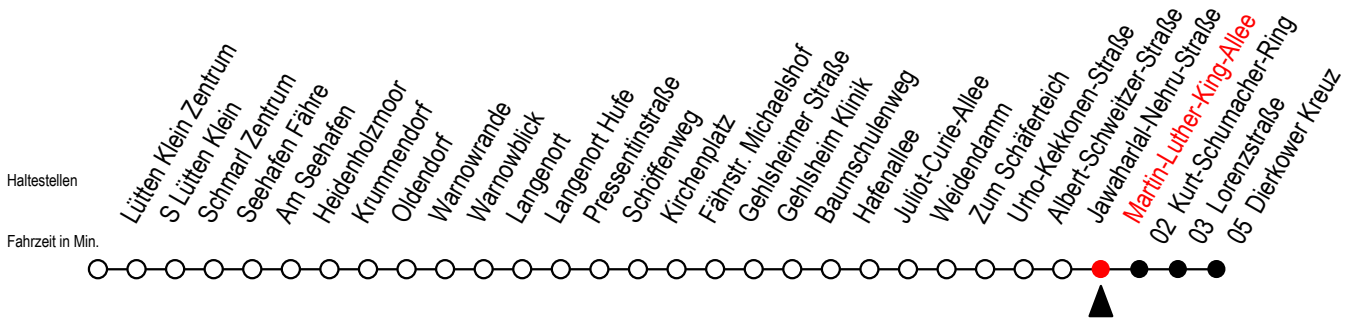

45 Martin-Luther-King-Allee

Gültig ab 04.09.2023

Alle Angaben ohne Gewähr

Richtung: Dierkower Kreuz

geänderte Linienführung zwischen Baumschulenweg und Dierkower Kreuz

Uhr Montag - Freitag					Uhr Samstag			Uhr Sonntag - Feiertag				
4	06	36			4	33 ^D			4	33 ^D		
5	06	36	46		5	03 ^D	33 ^D		5	03 ^D 33 ^D		
6	09	29	39	49	6	03 ^D	36		6	03 ^D 33 ^D		
7	09	19	29	39	7	06	16	36	7	03 ^D 33 ^D		
	59											
8	09	19	29	49	8	06	16	36	8	06	36	
9	09	29	49		9	06	17	47	9	06	16	36
10	09	29	49		10	05	17	47	10	06	16	36
11	09	29	49		11	17	47		11	06	16	36
12	09	29	49		12	17	47		12	06	16	36
13	09	29	39	49	13	17	47		13	06	16	36
14	09	19	29	39	14	17	47		14	06	16	36
	59											
15	09	19	29	39	15	17	47		15	06	16	36
	59											
16	09	19	29	39	16	17	47		16	06	16	36
	59											
17	09	19	29	49	17	17	47		17	06	16	36
18	09	29	49		18	17	47		18	06	16	36
19	09	29	49		19	17	47		19	06	16	36
20	16	36			20	16	36		20	06	16	36
21	06	16	36		21	06	16	36	21	06	16	36
22	06	16	36		22	06	16	36	22	06	16	36
23	06	16	36		23	06	16	36	23	06	16	36
0	02	16	32		0	02	16	32	0	02	16	32

D = fährt ab Dierkower Kreuz weiter als Li. F2

Servicetelefon: 0381 / 8021900