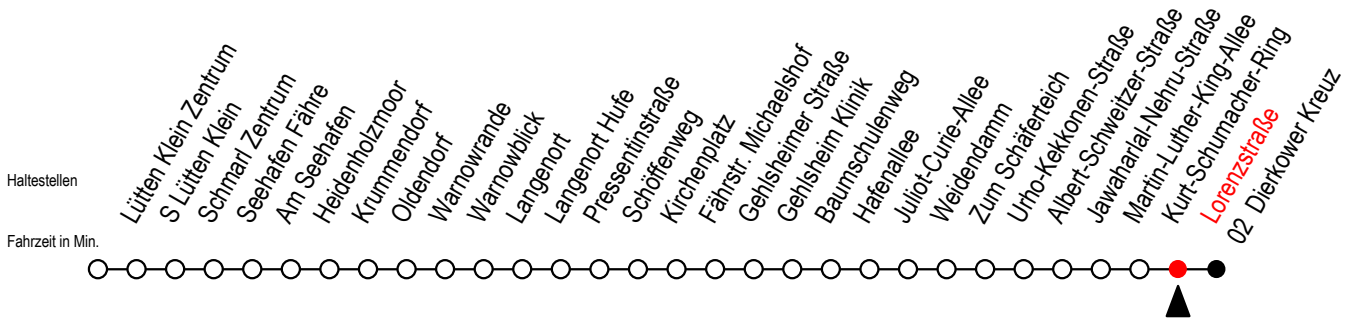

# 45 Lorenzstraße

Gültig ab 04.09.2023

Alle Angaben ohne Gewähr

Richtung: Dierkower Kreuz

geänderte Linienführung zwischen Baumschulenweg und Dierkower Kreuz

Uhr Montag - Freitag					Uhr Samstag			Uhr Sonntag - Feiertag					
4	08	38			4	35 <sup>D</sup>			4	35 <sup>D</sup>			
5	08	38	48		5	05 <sup>D</sup>	35 <sup>D</sup>		5	05 <sup>D</sup> 35 <sup>D</sup>			
6	12	32	42	52	6	05 <sup>D</sup>	38		6	05 <sup>D</sup> 35 <sup>D</sup>			
7	02	12	22	32	42	7	08	18	38	7	05 <sup>D</sup> 35 <sup>D</sup>		
	52												
8	02	12	22	32	52	8	08	18	38	8	08	38	
9	12	32	52			9	08	20	50	9	08	18	38
10	12	32	52			10	08	20	50	10	08	18	38
11	12	32	52			11	20	50		11	08	18	38
12	12	32	52			12	20	50		12	08	18	38
13	12	32	42	52		13	20	50		13	08	18	38
14	02	12	22	32	42	14	20	50		14	08	18	38
	52												
15	02	12	22	32	42	15	20	50		15	08	18	38
	52												
16	02	12	22	32	42	16	20	50		16	08	18	38
	52												
17	02	12	22	32	52	17	20	50		17	08	18	38
18	12	32	52			18	20	50		18	08	18	38
19	12	32	52			19	20	50		19	08	18	38
20	18	38				20	18	38		20	08	18	38
21	08	18	38			21	08	18	38	21	08	18	38
22	08	18	38			22	08	18	38	22	08	18	38
23	08	18	38			23	08	18	38	23	08	18	38
0	04	18	34			0	04	18	34	0	04	18	34

D = fährt ab Dierkower Kreuz weiter als Li. F2

Servicetelefon: 0381 / 8021900