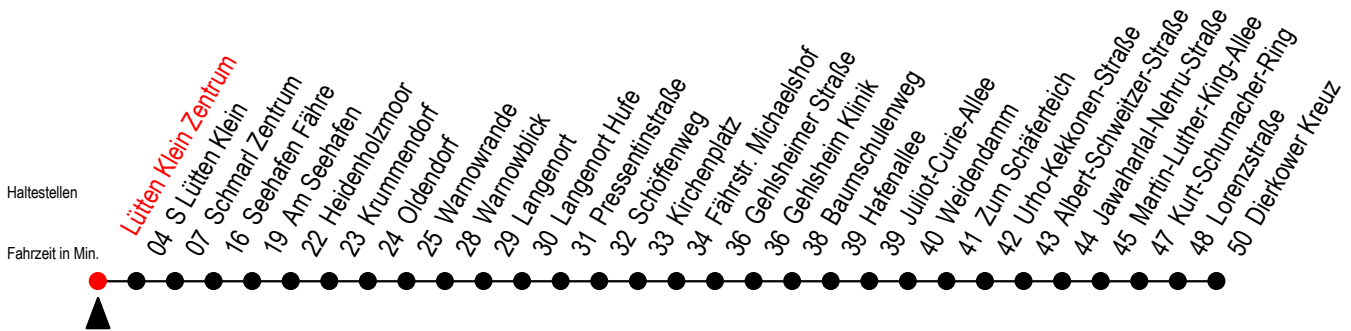

# 45 Lütten Klein Zentrum

Gültig ab 04.09.2023

Alle Angaben ohne Gewähr

Richtung: Seehafen Fähre - Warnowblick - Weidendamm - Dierkower Kreuz

geänderte Linienführung zwischen Baumschulenweg und Dierkower Kreuz

## Uhr Montag - Freitag

5	02	43
6	43	
7	43	
8	43	
13	43	
14	43	
15	43	
16	43	
17	43	
18	43	