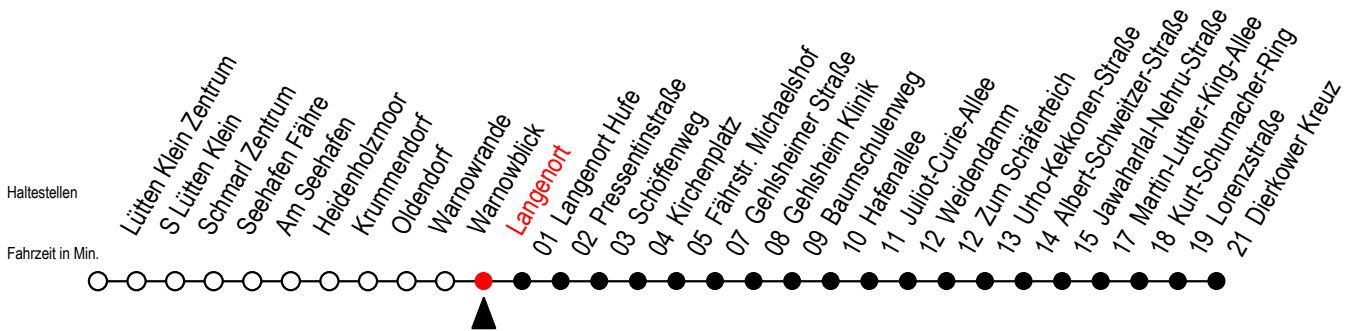

45 Langenort

Gültig ab 04.09.2023

Alle Angaben ohne Gewähr

Richtung: Weidendamm - Dierkower Kreuz

geänderte Linienführung zwischen Baumschulenweg und Dierkower Kreuz

Uhr Montag - Freitag

Uhr Samstag

Uhr Sonntag - Feiertag

4	19 49	4	16 ^D 46 ^D	4	16 ^D 46 ^D
5	19 29 51	5	16 ^D 46 ^D	5	16 ^D 46 ^D
6	11 21 31 41 51	6	19 49 59	6	16 ^D 46 ^D
7	01 11 21 31 41 51	7	19 49 59	7	16 ^D 49
8	01 11 31 51	8	19 49 59	8	19 49 59
9	11 31 51	9	29 47 59	9	19 49 59
10	11 31 51	10	29 59	10	19 49 59
11	11 31 51	11	29 59	11	19 49 59
12	11 31 51	12	29 59	12	19 49 59
13	11 21 31 41 51	13	29 59	13	19 49 59
14	01 11 21 31 41 51	14	29 59	14	19 49 59
15	01 11 21 31 41 51	15	29 59	15	19 49 59
16	01 11 21 31 41 51	16	29 59	16	19 49 59
17	01 11 31 51	17	29 59	17	19 49 59
18	11 31 51	18	29 59	18	19 49 59
19	11 31 59	19	29 59	19	19 49 59
20	19 49 59	20	19 49 59	20	19 49 59
21	19 49 59	21	19 49 59	21	19 49 59
22	19 49 59	22	19 49 59	22	19 49 59
23	19 45 59	23	19 45 59	23	19 45 59
0	15	0	15	0	15

D = fährt ab Dierkower Kreuz weiter als Li. F2

Servicetelefon: 0381 / 8021900