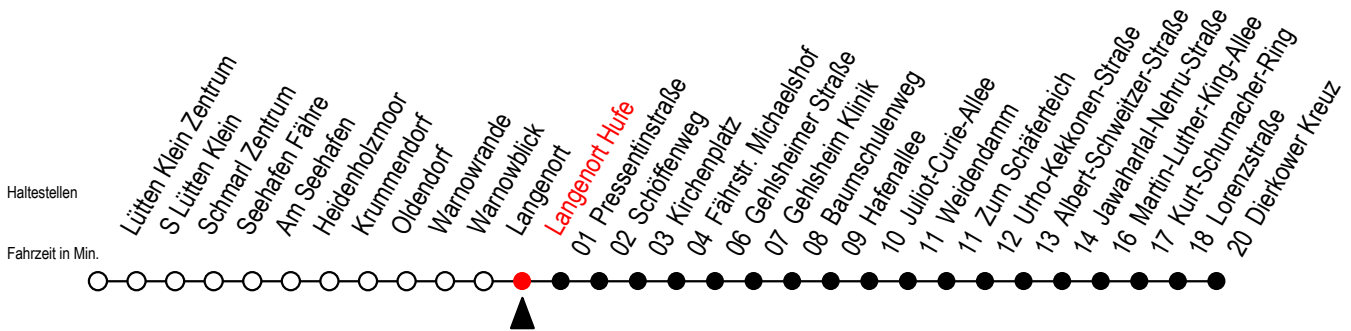

# 45 Langenort Hufe

Gültig ab 04.09.2023

Alle Angaben ohne Gewähr

Richtung: Weidendamm - Dierkower Kreuz

geänderte Linienführung zwischen Baumschulenweg und Dierkower Kreuz

## Uhr Montag - Freitag

D = fährt ab Dierkower Kreuz weiter als Li. F2

Servicetelefon: 0381 / 8021900