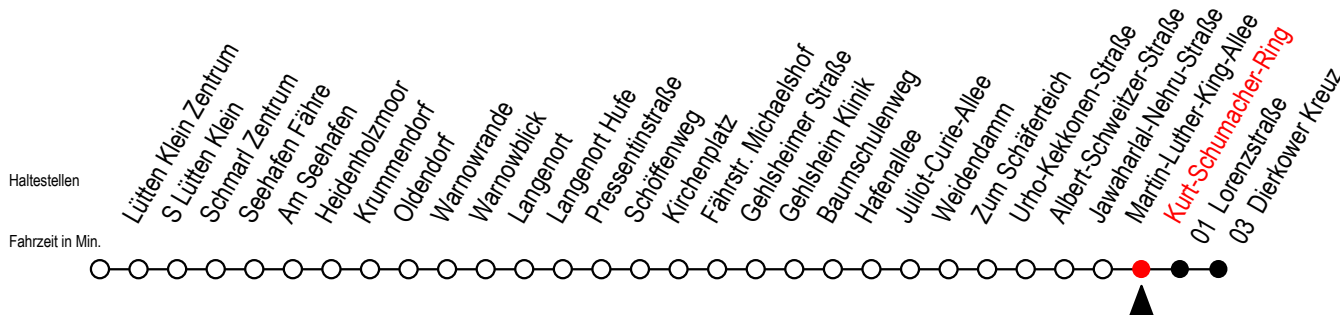

45 Kurt-Schumacher-Ring

Gültig ab 04.09.2023

Alle Angaben ohne Gewähr

Richtung: Dierkower Kreuz

geänderte Linienführung zwischen Baumschulenweg und Dierkower Kreuz

Uhr Montag - Freitag					Uhr Samstag			Uhr Sonntag - Feiertag				
4	07	37			4	34 ^D			4	34 ^D		
5	07	37	47		5	04 ^D	34 ^D		5	04 ^D	34 ^D	
6	11	31	41	51	6	04 ^D	37		6	04 ^D	34 ^D	
7	01	11	21	31	41	7	07	17	37	7	04 ^D	34 ^D
	51											
8	01	11	21	31	51	8	07	17	37	8	07	37
9	11	31	51		9	07	19	49	9	07	17	37
10	11	31	51		10	07	19	49	10	07	17	37
11	11	31	51		11	19	49		11	07	17	37
12	11	31	51		12	19	49		12	07	17	37
13	11	31	41	51	13	19	49		13	07	17	37
14	01	11	21	31	41	14	19	49	14	07	17	37
	51											
15	01	11	21	31	41	15	19	49	15	07	17	37
	51											
16	01	11	21	31	41	16	19	49	16	07	17	37
	51											
17	01	11	21	31	51	17	19	49	17	07	17	37
18	11	31	51		18	19	49		18	07	17	37
19	11	31	51		19	19	49		19	07	17	37
20	17	37			20	17	37		20	07	17	37
21	07	17	37		21	07	17	37	21	07	17	37
22	07	17	37		22	07	17	37	22	07	17	37
23	07	17	37		23	07	17	37	23	07	17	37
0	03	17	33		0	03	17	33	0	03	17	33

D = fährt ab Dierkower Kreuz weiter als Li. F2

Servicetelefon: 0381 / 8021900