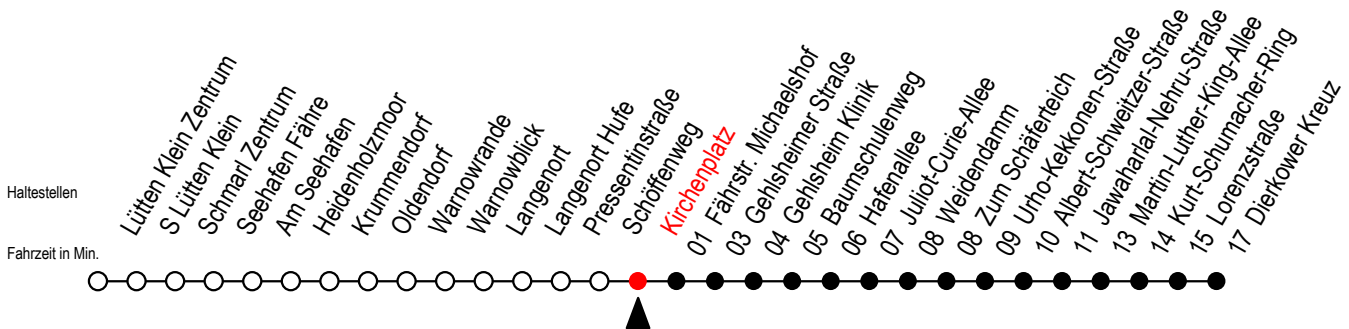

45 Kirchenplatz

Gültig ab 04.09.2023

Alle Angaben ohne Gewähr

Richtung: Weidendamm - Dierkower Kreuz

geänderte Linienführung zwischen Baumschulenweg und Dierkower Kreuz

Uhr Montag - Freitag

Uhr Samstag

Uhr Sonntag - Feiertag

4	23 53	4	20 ^D 50 ^D	4	20 ^D 50 ^D
5	23 33 56	5	20 ^D 50 ^D	5	20 ^D 50 ^D
6	16 26 36 46 56	6	23 53	6	20 ^D 50 ^D
7	06 16 26 36 46 56	7	03 23 53	7	20 ^D 53
8	06 16 36 56	8	03 23 53	8	23 53
9	16 36 56	9	04 34 52	9	03 23 53
10	16 36 56	10	04 34	10	03 23 53
11	16 36 56	11	04 34	11	03 23 53
12	16 36 56	12	04 34	12	03 23 53
13	16 26 36 46 56	13	04 34	13	03 23 53
14	06 16 26 36 46 56	14	04 34	14	03 23 53
15	06 16 26 36 46 56	15	04 34	15	03 23 53
16	06 16 26 36 46 56	16	04 34	16	03 23 53
17	06 16 36 56	17	04 34	17	03 23 53
18	16 36 56	18	04 34	18	03 23 53
19	16 36	19	04 34	19	03 23 53
20	03 23 53	20	03 23 53	20	03 23 53
21	03 23 53	21	03 23 53	21	03 23 53
22	03 23 53	22	03 23 53	22	03 23 53
23	03 23 49	23	03 23 49	23	03 23 49
0	03 19	0	03 19	0	03 19

D = fährt ab Dierkower Kreuz weiter als Li. F2

Servicetelefon: 0381 / 8021900