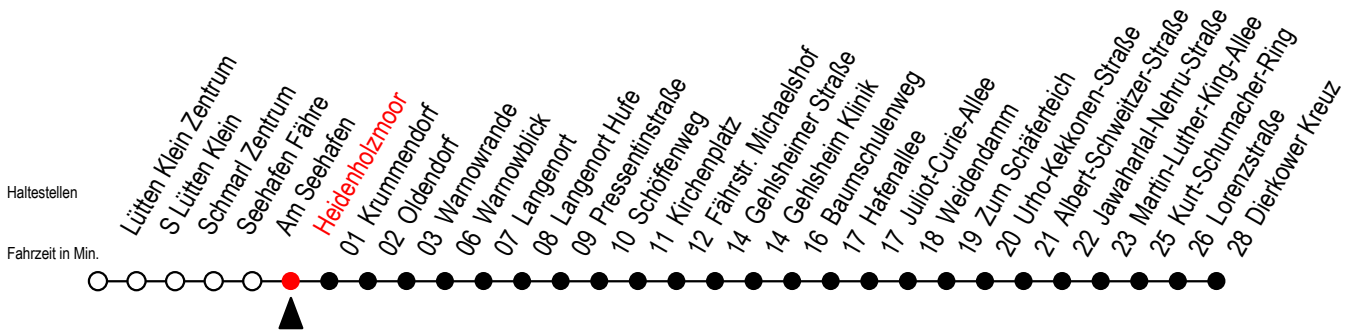

45 Heidenholzmoor

Gültig ab 04.09.2023

Alle Angaben ohne Gewähr

Richtung: Warnowblick - Weidendamm - Dierkower Kreuz

geänderte Linienführung zwischen Baumschulenweg und Dierkower Kreuz

Uhr Montag - Freitag

Uhr Samstag

Uhr Sonntag - Feiertag

5	21	5	--	5	--
6	05 35	6	52	6	--
7	05 35	7	52	7	--
8	05	8	53	8	52
9	05	9	53	9	53
10	05	10	53	10	53
11	05	11	53	11	53
12	05	12	53	12	53
13	05	13	53	13	53
14	05 35	14	53	14	53
15	05 35	15	53	15	53
16	05 35	16	53	16	53
17	05	17	53	17	53
18	05	18	53	18	53
19	05 52	19	52	19	52
20	52	20	52	20	52
21	52	21	52	21	52
22	52	22	52	22	52
23	52	23	52	23	52