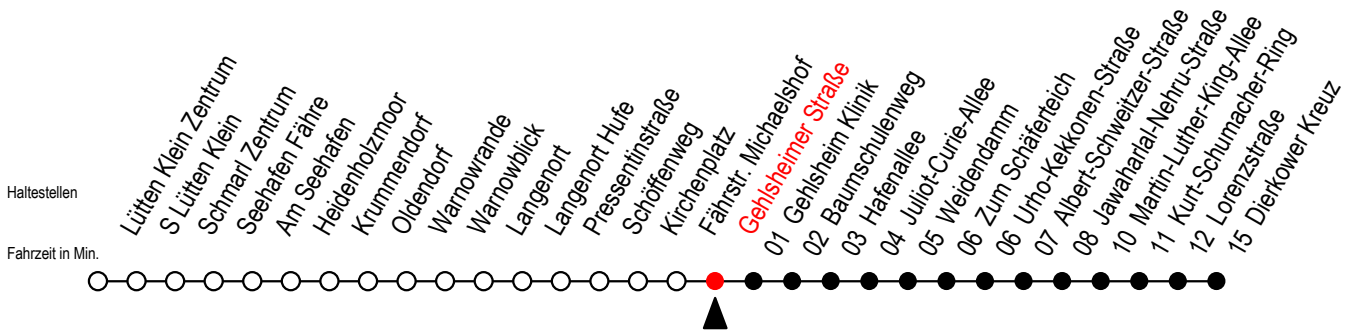

45 Gehlsheimer Straße

Gültig ab 04.09.2023

Alle Angaben ohne Gewähr

Richtung: Weidendamm - Dierkower Kreuz

geänderte Linienführung zwischen Baumschulenweg und Dierkower Kreuz

Uhr Montag - Freitag

Uhr Samstag

Uhr Sonntag - Feiertag

4	26 56	4	23 ^D 53 ^D	4	23 ^D 53 ^D
5	26 36 59	5	23 ^D 53 ^D	5	23 ^D 53 ^D
6	19 29 39 49 59	6	26 56	6	23 ^D 53 ^D
7	09 19 29 39 49 59	7	06 26 56	7	23 ^D 56
8	09 19 39 59	8	06 26 56	8	26 56
9	19 39 59	9	07 37 55	9	06 26 56
10	19 39 59	10	07 37	10	06 26 56
11	19 39 59	11	07 37	11	06 26 56
12	19 39 59	12	07 37	12	06 26 56
13	19 29 39 49 59	13	07 37	13	06 26 56
14	09 19 29 39 49 59	14	07 37	14	06 26 56
15	09 19 29 39 49 59	15	07 37	15	06 26 56
16	09 19 29 39 49 59	16	07 37	16	06 26 56
17	09 19 39 59	17	07 37	17	06 26 56
18	19 39 59	18	07 37	18	06 26 56
19	19 39	19	07 37	19	06 26 56
20	06 26 56	20	06 26 56	20	06 26 56
21	06 26 56	21	06 26 56	21	06 26 56
22	06 26 56	22	06 26 56	22	06 26 56
23	06 26 52	23	06 26 52	23	06 26 52
0	06 22	0	06 22	0	06 22

D = fährt ab Dierkower Kreuz weiter als Li. F2

Servicetelefon: 0381 / 8021900