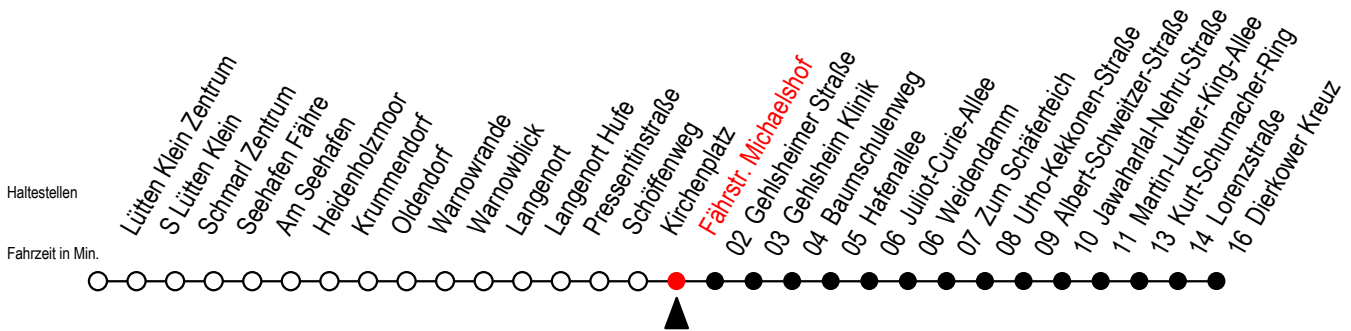

45 Fährstr. Michaelshof

Gültig ab 04.09.2023

Alle Angaben ohne Gewähr

Richtung: Weidendamm - Dierkower Kreuz

geänderte Linienführung zwischen Baumschulenweg und Dierkower Kreuz

Uhr Montag - Freitag					Uhr Samstag			Uhr Sonntag - Feiertag		
4	24	54			4	21 ^D	51 ^D	4	21 ^D	51 ^D
5	24	34	57		5	21 ^D	51 ^D	5	21 ^D	51 ^D
6	17	27	37	47 57	6	24	54	6	21 ^D	51 ^D
7	07	17	27	37 47	7	04	24 54	7	21 ^D	54
	57									
8	07	17	37	57	8	04	24 54	8	24	54
9	17	37	57		9	05	35 53	9	04	24 54
10	17	37	57		10	05	35	10	04	24 54
11	17	37	57		11	05	35	11	04	24 54
12	17	37	57		12	05	35	12	04	24 54
13	17	27	37	47 57	13	05	35	13	04	24 54
14	07	17	27	37 47	14	05	35	14	04	24 54
	57									
15	07	17	27	37 47	15	05	35	15	04	24 54
	57									
16	07	17	27	37 47	16	05	35	16	04	24 54
	57									
17	07	17	37	57	17	05	35	17	04	24 54
18	17	37	57		18	05	35	18	04	24 54
19	17	37			19	05	35	19	04	24 54
20	04	24	54		20	04	24 54	20	04	24 54
21	04	24	54		21	04	24 54	21	04	24 54
22	04	24	54		22	04	24 54	22	04	24 54
23	04	24	50		23	04	24 50	23	04	24 50
0	04	20			0	04	20	0	04	20

D = fährt ab Dierkower Kreuz weiter als Li. F2

Servicetelefon: 0381 / 8021900