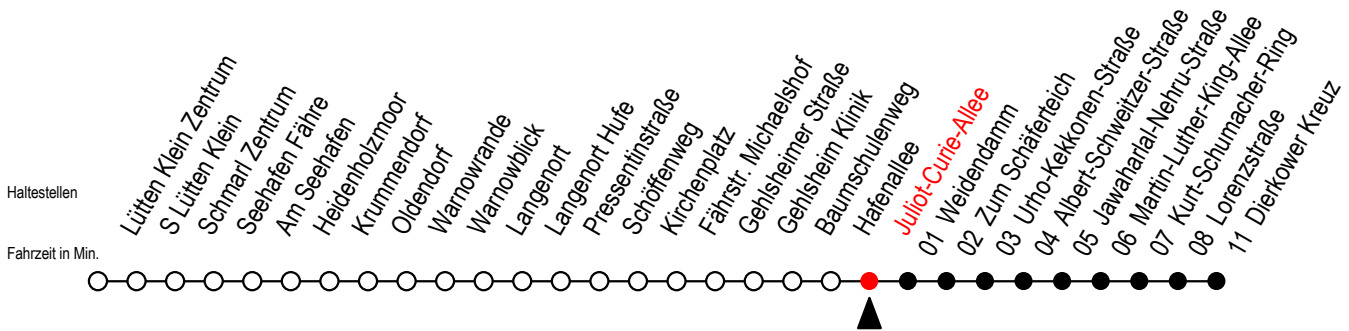

45 Juliot-Curie-Allee

Gültig ab 04.09.2023

Alle Angaben ohne Gewähr

Richtung: Weidendamm - Dierkower Kreuz

geänderte Linienführung zwischen Baumschulenweg und Dierkower Kreuz

Uhr Montag - Freitag					Uhr Samstag					Uhr Sonntag - Feiertag					
4	30				4	27 ^D	57 ^D			4	27 ^D	57 ^D			
5	00	30	40		5	27 ^D	57 ^D			5	27 ^D	57 ^D			
6	03	23	33	43	53	6	30			6	27 ^D	57 ^D			
7	03	13	23	33	43	7	00	10	30	7	27 ^D				
	53														
8	03	13	23	43		8	00	10	30	8	00	30			
9	03	23	43			9	00	11	41	59	9	00	10	30	
10	03	23	43			10	11	41			10	00	10	30	
11	03	23	43			11	11	41			11	00	10	30	
12	03	23	43			12	11	41			12	00	10	30	
13	03	23	33	43	53	13	11	41			13	00	10	30	
14	03	13	23	33	43	14	11	41			14	00	10	30	
	53														
15	03	13	23	33	43	15	11	41			15	00	10	30	
	53														
16	03	13	23	33	43	16	11	41			16	00	10	30	
	53														
17	03	13	23	43		17	11	41			17	00	10	30	
18	03	23	43			18	11	41			18	00	10	30	
19	03	23	43			19	11	41			19	00	10	30	
20	10	30				20	10	30			20	00	10	30	
21	00	10	30			21	00	10	30		21	00	10	30	
22	00	10	30			22	00	10	30		22	00	10	30	
23	00	10	30	56		23	00	10	30	56	23	00	10	30	56
0	10	26				0	10	26			0	10	26		

D = fährt ab Dierkower Kreuz weiter als Li. F2

Servicetelefon: 0381 / 8021900