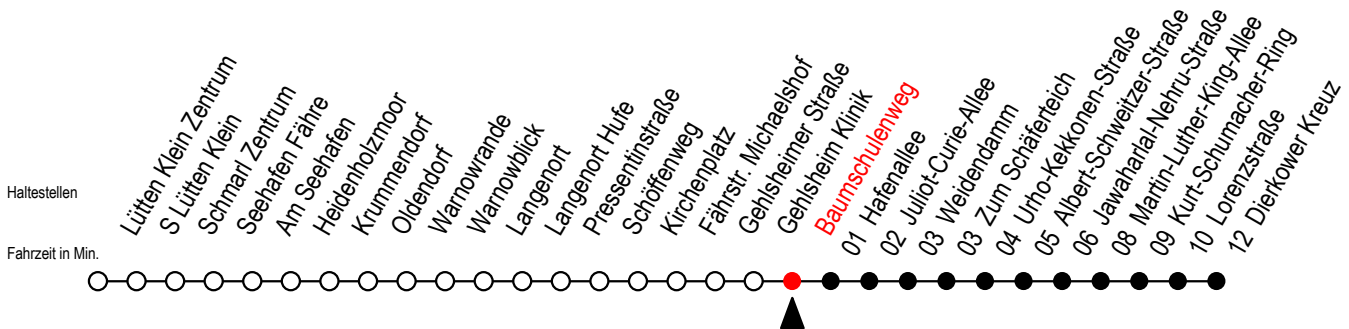

45 Baumschulenweg

Gültig ab 04.09.2023

Alle Angaben ohne Gewähr

Richtung: Weidendamm - Dierkower Kreuz

geänderte Linienführung zwischen Baumschulenweg und Dierkower Kreuz

Uhr Montag - Freitag

Uhr Samstag

Uhr Sonntag - Feiertag

4	28 58	4	25 ^D 55 ^D	4	25 ^D 55 ^D
5	28 38	5	25 ^D 55 ^D	5	25 ^D 55 ^D
6	01 21 31 41 51	6	28 58	6	25 ^D 55 ^D
7	01 11 21 31 41 51	7	08 28 58	7	25 ^D 58
8	01 11 21 41	8	08 28 58	8	28 58
9	01 21 41	9	09 39 57	9	08 28 58
10	01 21 41	10	09 39	10	08 28 58
11	01 21 41	11	09 39	11	08 28 58
12	01 21 41	12	09 39	12	08 28 58
13	01 21 31 41 51	13	09 39	13	08 28 58
14	01 11 21 31 41 51	14	09 39	14	08 28 58
15	01 11 21 31 41 51	15	09 39	15	08 28 58
16	01 11 21 31 41 51	16	09 39	16	08 28 58
17	01 11 21 41	17	09 39	17	08 28 58
18	01 21 41	18	09 39	18	08 28 58
19	01 21 41	19	09 39	19	08 28 58
20	08 28 58	20	08 28 58	20	08 28 58
21	08 28 58	21	08 28 58	21	08 28 58
22	08 28 58	22	08 28 58	22	08 28 58
23	08 28 54	23	08 28 54	23	08 28 54
0	08 24	0	08 24	0	08 24

D = fährt ab Dierkower Kreuz weiter als Li. F2

Servicetelefon: 0381 / 8021900