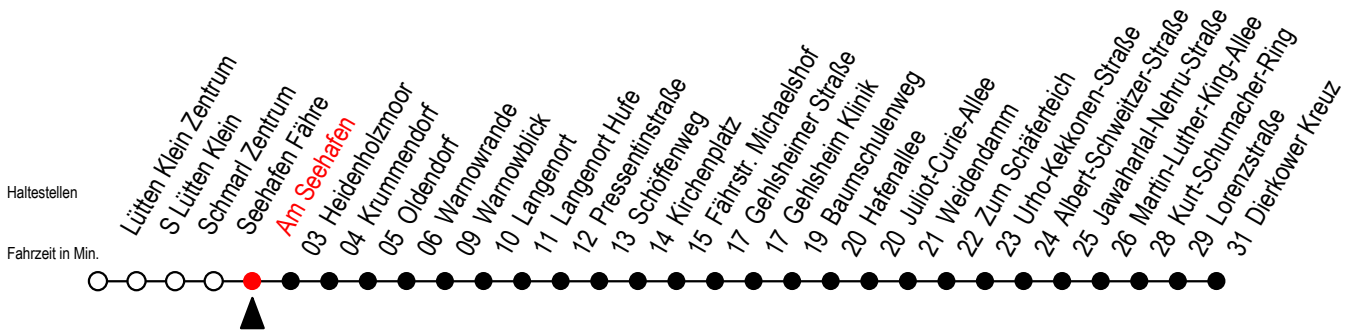

45 Am Seehafen

Gültig ab 04.09.2023

Alle Angaben ohne Gewähr

Richtung: Warnowblick - Weidendamm - Dierkower Kreuz

geänderte Linienführung zwischen Baumschulenweg und Dierkower Kreuz

Uhr Montag - Freitag

Uhr Samstag

Uhr Sonntag - Feiertag

5	18	5	--	5	--
6	02 32	6	50	6	--
7	02 32	7	50	7	--
8	02	8	50	8	50
9	02	9	50	9	50
10	02	10	50	10	50
11	02	11	50	11	50
12	02	12	50	12	50
13	02	13	50	13	50
14	02 32	14	50	14	50
15	02 32	15	50	15	50
16	02 32	16	50	16	50
17	02	17	50	17	50
18	02	18	50	18	50
19	02 50	19	50	19	50
20	50	20	50	20	50
21	50	21	50	21	50
22	50	22	50	22	50
23	50	23	50	23	50