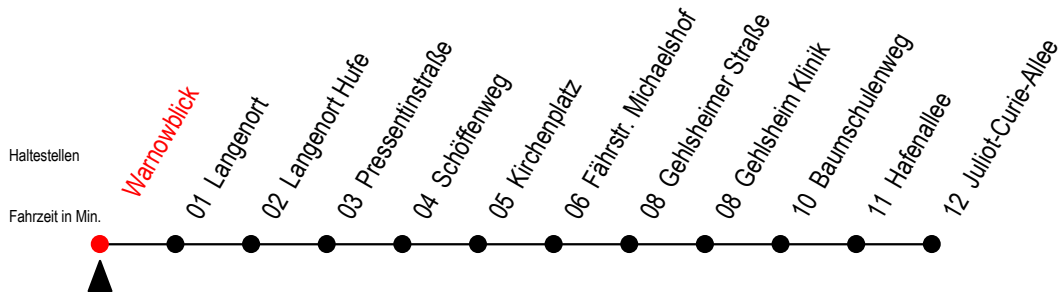

# BUS 45A Warnowblick

Gültig ab 04.09.2023

Alle Angaben ohne Gewähr

Richtung: J.-Curie-Allee

fährt als Abruf - Linien - Taxi

## Uhr täglich

0	45 <sup>A</sup>
1	45 <sup>A</sup>
2	45 <sup>A</sup>
3	45 <sup>A</sup>

A = an der Haltestelle J.-Curie-Allee Anschluss zur Linie F2

Abruf - Linien - Taxi bitte bis spätestens 30. Min. vor Abfahrt unter RSAG Tel. Nr. 0381/802 1900 bestellen