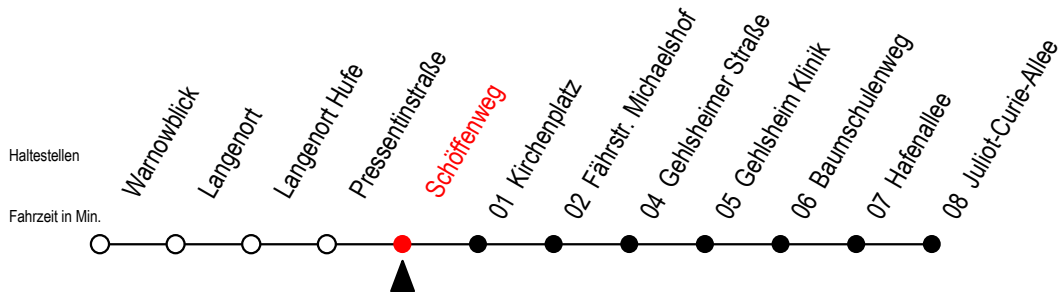

BUS 45A Schöffenweg

Gültig ab 04.09.2023

Alle Angaben ohne Gewähr

Richtung: J.-Curie-Allee

fährt als Abruf - Linien - Taxi

Uhr täglich

0	47 ^A
1	47 ^A
2	47 ^A
3	47 ^A

A = an der Haltestelle J.-Curie-Allee Anschluss zur Linie F2

Abruf - Linien - Taxi bitte bis spätestens 30. Min. vor Abfahrt unter RSAG Tel. Nr. 0381/802 1900 bestellen