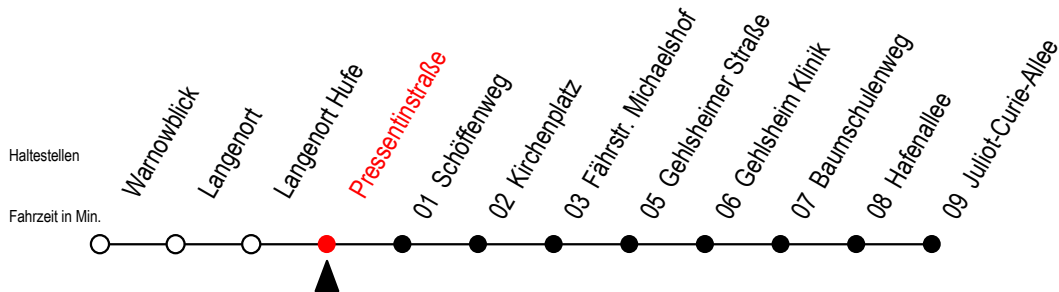

# BUS 45A **Pressentinstraße**

Gültig ab 04.09.2023

Alle Angaben ohne Gewähr

**Richtung: J.-Curie-Allee**

**fährt als Abruf - Linien - Taxi**

## Uhr täglich

0	46 <sup>A</sup>
1	46 <sup>A</sup>
2	46 <sup>A</sup>
3	46 <sup>A</sup>

A = an der Haltestelle J.-Curie-Allee Anschluss zur Linie F2

Abruf - Linien - Taxi bitte bis spätestens 30. Min. vor Abfahrt unter RSAG Tel. Nr. 0381/802 1900 bestellen