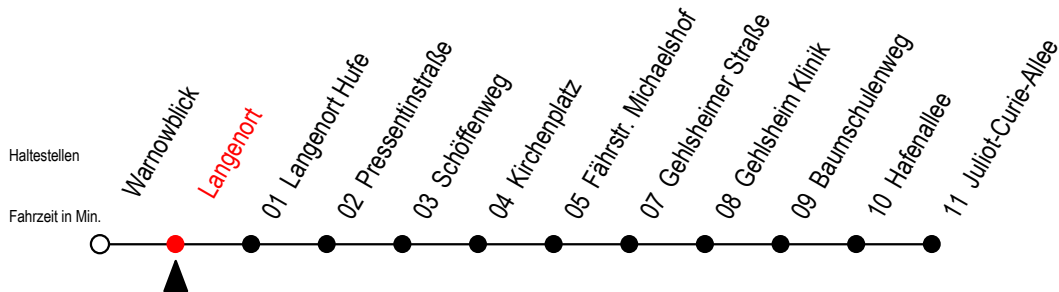

BUS 45A Langenort

Gültig ab 04.09.2023

Alle Angaben ohne Gewähr

Richtung: J.-Curie-Allee

fährt als Abruf - Linien - Taxi

Uhr täglich

0	45 ^A
1	45 ^A
2	45 ^A
3	45 ^A

A = an der Haltestelle J.-Curie-Allee Anschluss zur Linie F2

Abruf - Linien - Taxi bitte bis spätestens 30. Min. vor Abfahrt unter RSAG Tel. Nr. 0381/802 1900 bestellen