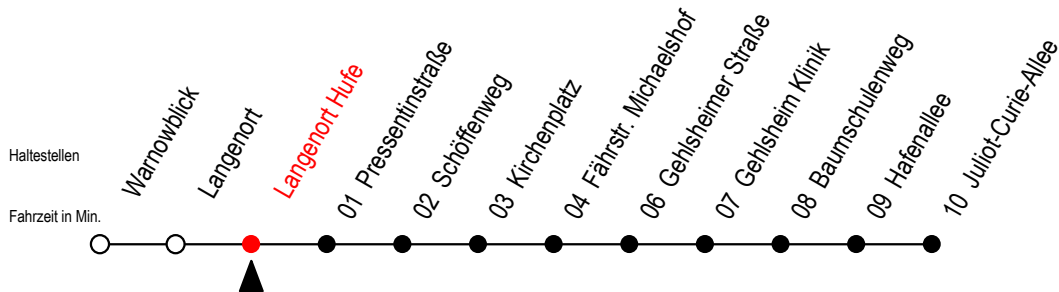

# BUS 45A Langenort Hufe

Gültig ab 04.09.2023

Alle Angaben ohne Gewähr

Richtung: J.-Curie-Allee

fährt als Abruf - Linien - Taxi

## Uhr täglich

0	46 <sup>A</sup>
1	46 <sup>A</sup>
2	46 <sup>A</sup>
3	46 <sup>A</sup>

A = an der Haltestelle J.-Curie-Allee Anschluss zur Linie F2

Abruf - Linien - Taxi bitte bis spätestens 30. Min. vor Abfahrt unter RSAG Tel. Nr. 0381/802 1900 bestellen