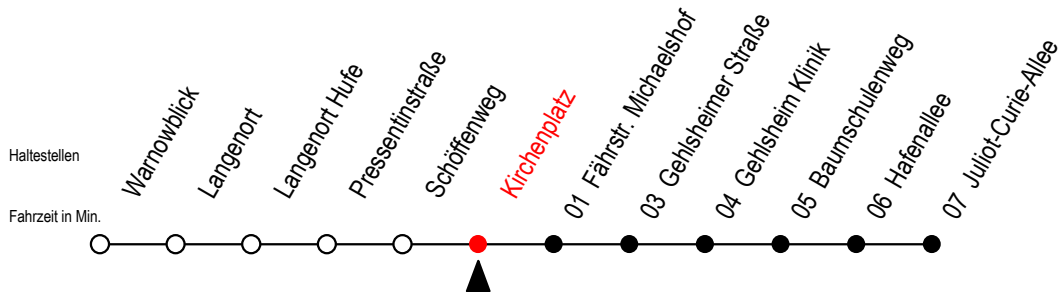

BUS 45A Kirchenplatz

Gültig ab 04.09.2023

Alle Angaben ohne Gewähr

Richtung: J.-Curie-Allee

fährt als Abruf - Linien - Taxi

Uhr täglich

0	48 ^A
1	48 ^A
2	48 ^A
3	48 ^A

A = an der Haltestelle J.-Curie-Allee Anschluss zur Linie F2

Abruf - Linien - Taxi bitte bis spätestens 30. Min. vor Abfahrt unter RSAG Tel. Nr. 0381/802 1900 bestellen