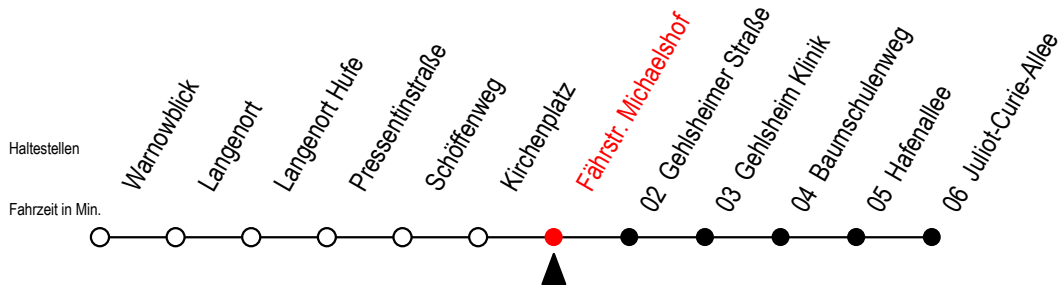

BUS 45A Fährstr. Michaelshof

Gültig ab 04.09.2023

Alle Angaben ohne Gewähr

Richtung: J.-Curie-Allee

fährt als Abruf - Linien - Taxi

Uhr täglich

0	49 ^A
1	49 ^A
2	49 ^A
3	49 ^A

A = an der Haltestelle J.-Curie-Allee Anschluss zur Linie F2

Abruf - Linien - Taxi bitte bis spätestens 30. Min. vor Abfahrt unter RSAG Tel. Nr. 0381/802 1900 bestellen