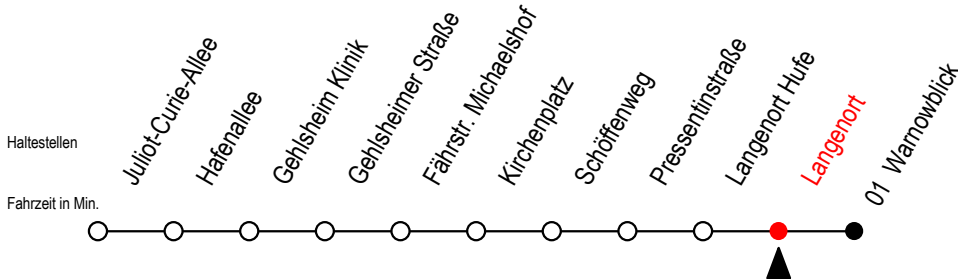

BUS 45A Langenort

Gültig ab 04.09.2023

Alle Angaben ohne Gewähr

Richtung: Warnowblick

fährt als Abruf - Linien - Taxi

Uhr täglich

1	11
2	11
3	11

Abruf - Linien - Taxi bitte bis spätestens 30. Min. vor der Abfahrt unter RSAG Tel. Nr. 0381 / 802 1900 bestellen