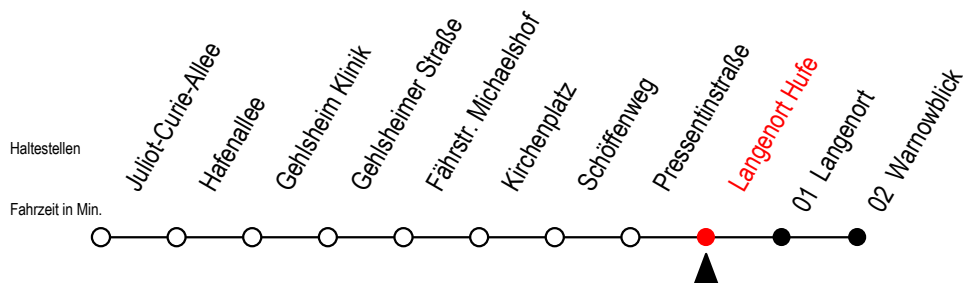

# BUS 45A Langenort Hufe

Gültig ab 04.09.2023

Alle Angaben ohne Gewähr

Richtung: Warnowblick

fährt als Abruf - Linien - Taxi

## Uhr täglich

1	11
2	11
3	11

Abruf - Linien - Taxi bitte bis spätestens 30. Min. vor der Abfahrt unter RSAG Tel. Nr. 0381 / 802 1900 bestellen