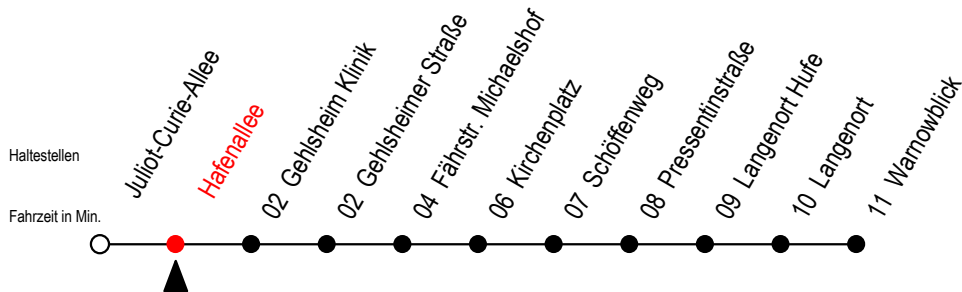

BUS 45A Hafenallee

Gültig ab 04.09.2023

Alle Angaben ohne Gewähr

Richtung: Warnowblick

fährt als Abruf - Linien - Taxi

Uhr täglich

- | | |
|---|----|
| 1 | 05 |
| 2 | 05 |
| 3 | 05 |

Abruf - Linien - Taxi bitte bis spätestens 30. Min. vor der Abfahrt unter RSAG Tel. Nr. 0381 / 802 1900 bestellen