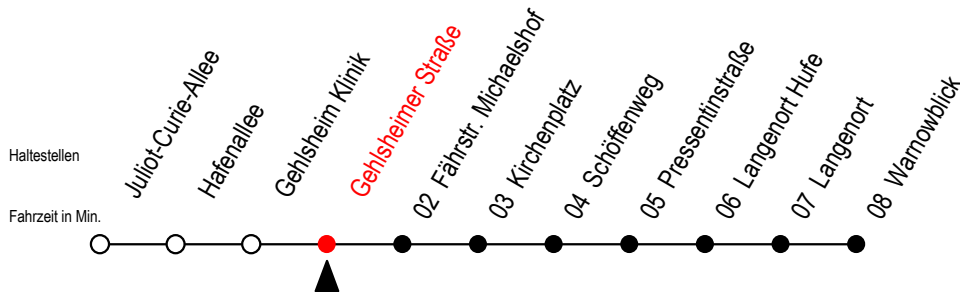

# BUS 45A Gehlsheimer Straße

Gültig ab 04.09.2023

Alle Angaben ohne Gewähr

Richtung: Warnowblick

fährt als Abruf - Linien - Taxi

## Uhr täglich

1	07
2	07
3	07

Abruf - Linien - Taxi bitte bis spätestens 30. Min. vor der Abfahrt unter RSAG Tel. Nr. 0381 / 802 1900 bestellen