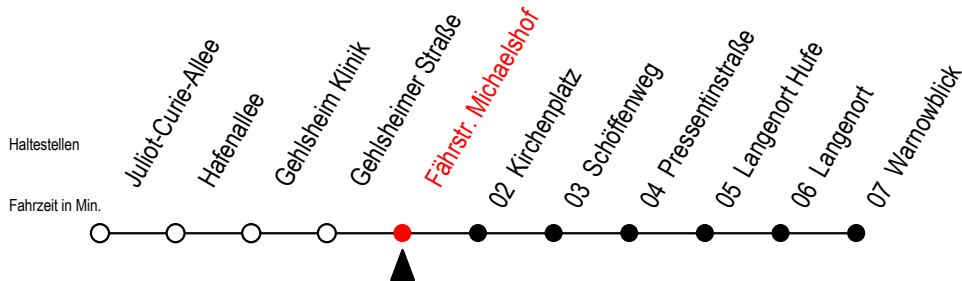

# BUS 45A Fährstr. Michaelshof

Gültig ab 04.09.2023

Alle Angaben ohne Gewähr

Richtung: Warnowblick

fährt als Abruf - Linien - Taxi

## Uhr täglich

1	07
2	07
3	07

Abruf - Linien - Taxi bitte bis spätestens 30. Min. vor der Abfahrt unter RSAG Tel. Nr. 0381 / 802 1900 bestellen