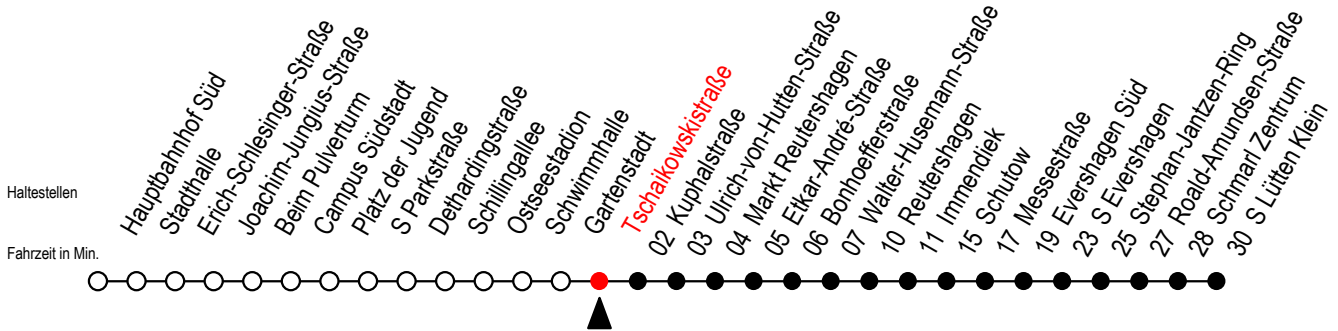

# 39 Tschaikowskistraße

Gültig ab 14.08.2023

Alle Angaben ohne Gewähr

**Richtung: S Lütten Klein über Markt Reutershagen**

## Uhr Montag - Freitag

5	58		
6	28	52	
7	12	32	52
8	12	32	52
9	12	32	52
10	12	32	52
11	12	32	52
12	12	32	52
13	12	32	52
14	12	32	52
15	12	32	52
16	12	32	52
17	12	32	52
18	12	32	59