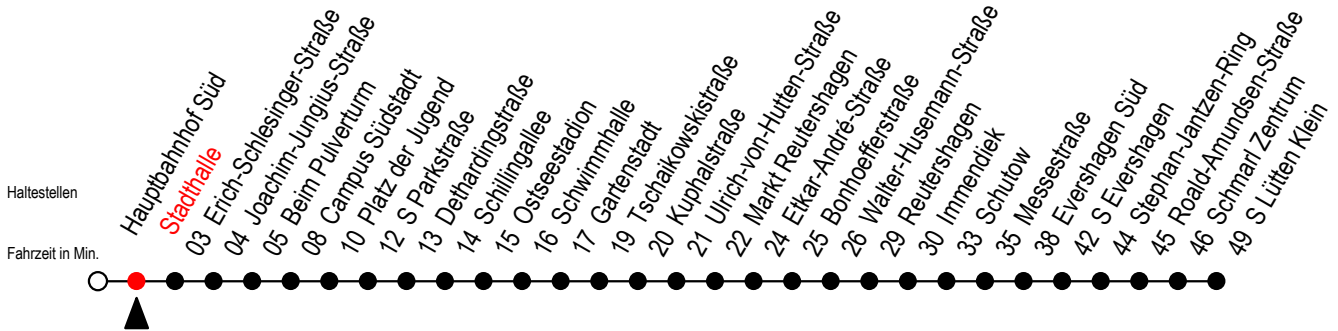

# 39 Stadthalle

Gültig ab 14.08.2023

Alle Angaben ohne Gewähr

## Richtung: S Lütten Klein über Markt Reutershagen

## Uhr Montag - Freitag

5	39		
6	09	32	52
7	12	32	52
8	12	32	52
9	12	32	52
10	12	32	52
11	12	32	52
12	12	32	52
13	12	32	52
14	12	32	52
15	12	32	52
16	12	32	52
17	12	32	52
18	12	39	