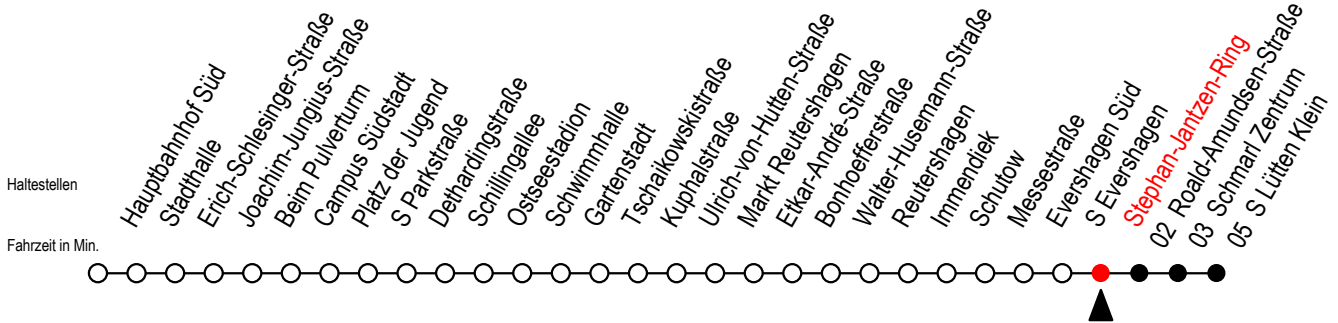

# 39 Stephan-Jantzen-Ring

Gültig ab 14.08.2023

Alle Angaben ohne Gewähr

Richtung: S Lütten Klein

## Uhr Montag - Freitag

5	23	53	
6	23	53	
7	18	38	58
8	18	38	58
9	18	38	58
10	18	38	58
11	18	38	58
12	18	38	58
13	18	38	58
14	18	38	58
15	18	38	58
16	18	38	58
17	18	38	58
18	18	38	58
19	25	55	
20	25	55	
21	25		

## Uhr Samstag

5	--	
6	--	
7	--	
8	--	
9	55	
10	25	55
11	25	55
12	25	55
13	25	55
14	25	55
15	25	55
16	25	55
17	25	55
18	25	55
19	25	55
20	25	55
21	25	