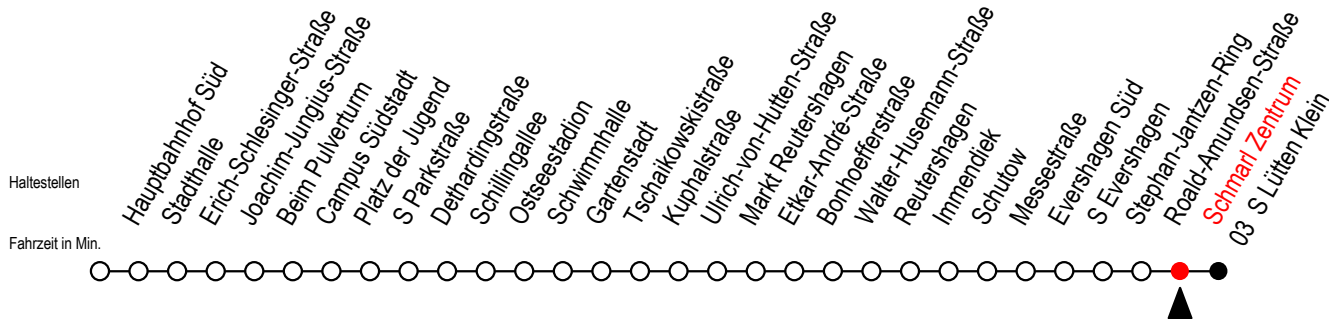

# 39 Schmarl Zentrum

Gültig ab 14.08.2023

Alle Angaben ohne Gewähr

Richtung: S Lütten Klein

## Uhr Montag - Freitag

5	25	55	
6	25	55	
7	20	40	
8	00	20	40
9	00	20	40
10	00	20	40
11	00	20	40
12	00	20	40
13	00	20	40
14	00	20	40
15	00	20	40
16	00	20	40
17	00	20	40
18	00	20	40
19	00	27	57
20	27	57	
21	27		

## Uhr Samstag

5	--	
6	--	
7	--	
8	--	
9	57	
10	27	57
11	27	57
12	27	57
13	27	57
14	27	57
15	27	57
16	27	57
17	27	57
18	27	57
19	27	57
20	27	57
21	27	