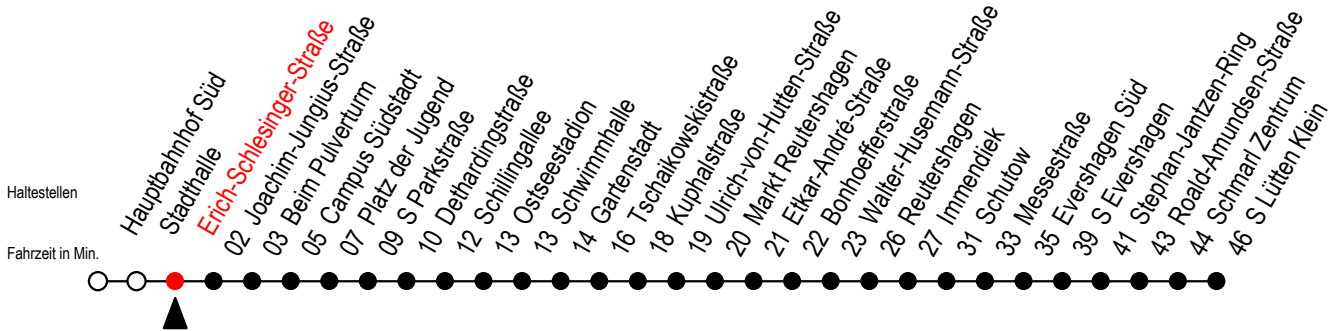

# 39 Erich-Schlesinger-Straße

Gültig ab 14.08.2023

Alle Angaben ohne Gewähr

**Richtung: S Lütten Klein über Markt Reutershagen**

## Uhr Montag - Freitag

5	42		
6	12	35	55
7	15	35	55
8	15	35	55
9	15	35	55
10	15	35	55
11	15	35	55
12	15	35	55
13	15	35	55
14	15	35	55
15	15	35	55
16	15	35	55
17	15	35	55
18	15	42	