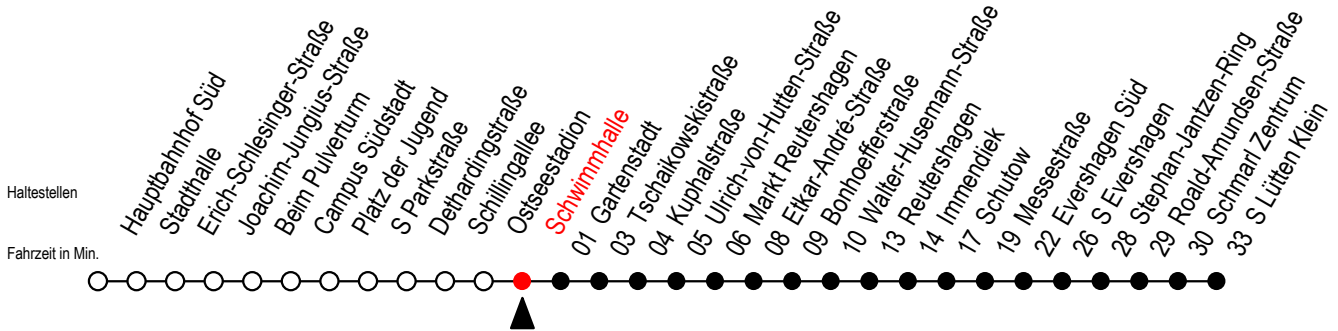

# 39 Schwimmhalle

Gültig ab 14.08.2023

Alle Angaben ohne Gewähr

**Richtung: S Lütten Klein über Markt Reutershagen**

## Uhr Montag - Freitag

5	56		
6	26	50	
7	10	30	50
8	10	30	50
9	10	30	50
10	10	30	50
11	10	30	50
12	10	30	50
13	10	30	50
14	10	30	50
15	10	30	50
16	10	30	50
17	10	30	50
18	10	30	57