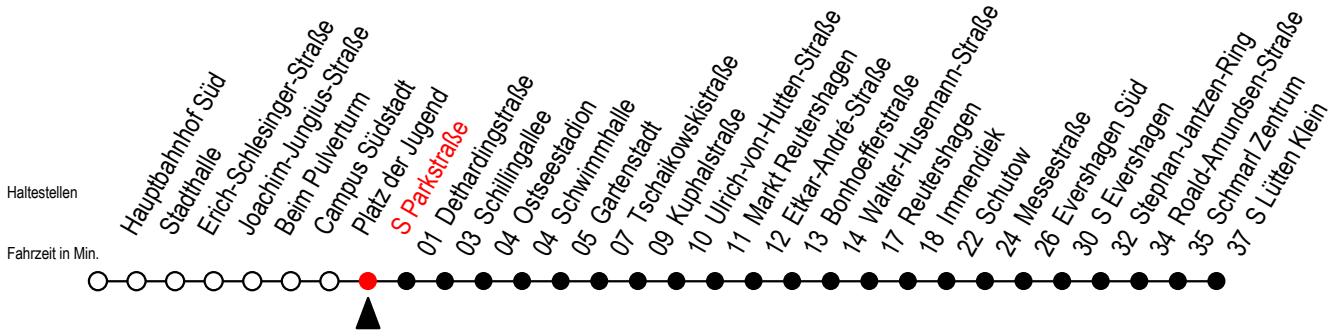

39 S Parkstraße

Gültig ab 14.08.2023

Alle Angaben ohne Gewähr

Richtung: S Lütten Klein über Markt Reutershagen

Uhr Montag - Freitag

| | | | |
|----|----|----|----|
| 5 | 51 | | |
| 6 | 21 | 45 | |
| 7 | 05 | 25 | 45 |
| 8 | 05 | 25 | 45 |
| 9 | 05 | 25 | 45 |
| 10 | 05 | 25 | 45 |
| 11 | 05 | 25 | 45 |
| 12 | 05 | 25 | 45 |
| 13 | 05 | 25 | 45 |
| 14 | 05 | 25 | 45 |
| 15 | 05 | 25 | 45 |
| 16 | 05 | 25 | 45 |
| 17 | 05 | 25 | 45 |
| 18 | 05 | 25 | 52 |