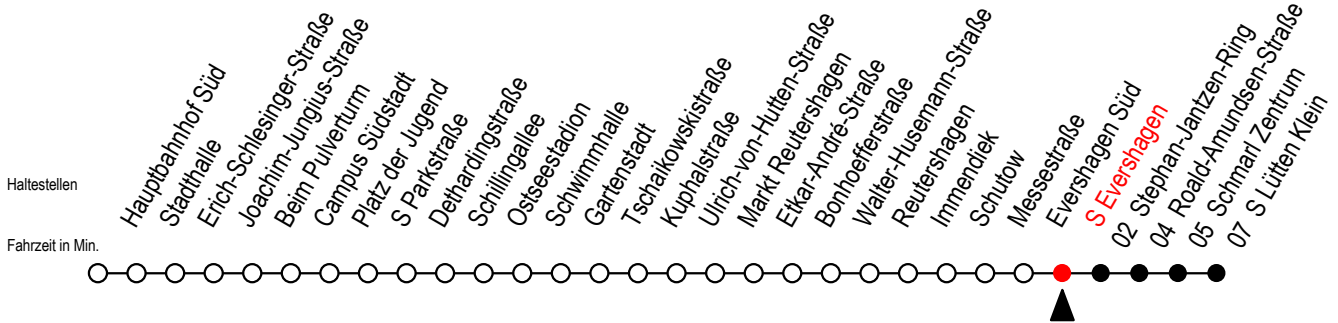

39 S Evershagen

Gültig ab 14.08.2023

Alle Angaben ohne Gewähr

Richtung: S Lütten Klein

Uhr Montag - Freitag

5	21	51	
6	21	51	
7	16	36	56
8	16	36	56
9	16	36	56
10	16	36	56
11	16	36	56
12	16	36	56
13	16	36	56
14	16	36	56
15	16	36	56
16	16	36	56
17	16	36	56
18	16	36	56
19	23	53	
20	23	53	
21	23		

Uhr Samstag

5	--	
6	--	
7	--	
8	--	
9	53	
10	23	53
11	23	53
12	23	53
13	23	53
14	23	53
15	23	53
16	23	53
17	23	53
18	23	53
19	23	53
20	23	53
21	23	