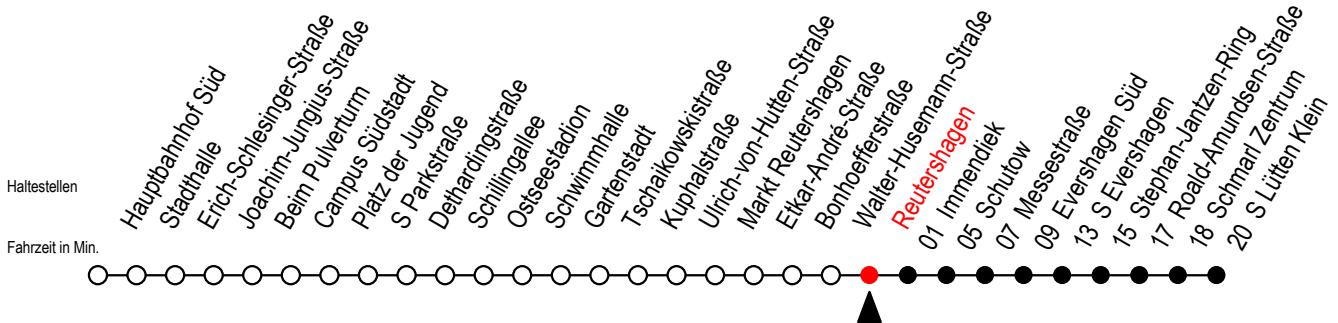

39 Reutershagen

Gültig ab 14.08.2023

Alle Angaben ohne Gewähr

Richtung: S Lütten Klein

Uhr Montag - Freitag

5	09	39
6	09	39
7	03	23 43
8	03	23 43
9	03	23 43
10	03	23 43
11	03	23 43
12	03	23 43
13	03	23 43
14	03	23 43
15	03	23 43
16	03	23 43
17	03	23 43
18	03	23 43
19	10	40
20	10	40
21	10	

Uhr Samstag

5	--
6	--
7	--
8	--
9	40
10	10 40
11	10 40
12	10 40
13	10 40
14	10 40
15	10 40
16	10 40
17	10 40
18	10 40
19	10 40
20	10 40
21	10