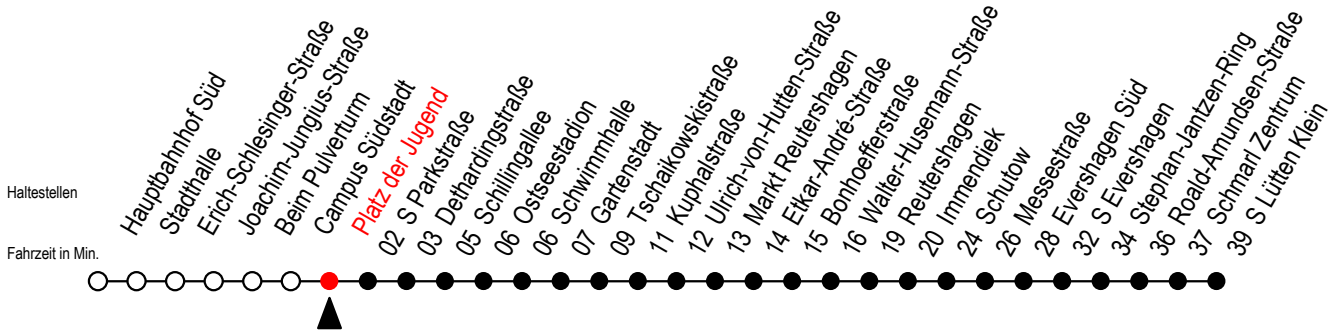

39 Platz der Jugend

Gültig ab 14.08.2023

Alle Angaben ohne Gewähr

Richtung: S Lütten Klein über Markt Reutershagen

Uhr Montag - Freitag

5	50		
6	20	43	
7	03	23	43
8	03	23	43
9	03	23	43
10	03	23	43
11	03	23	43
12	03	23	43
13	03	23	43
14	03	23	43
15	03	23	43
16	03	23	43
17	03	23	43
18	03	23	50