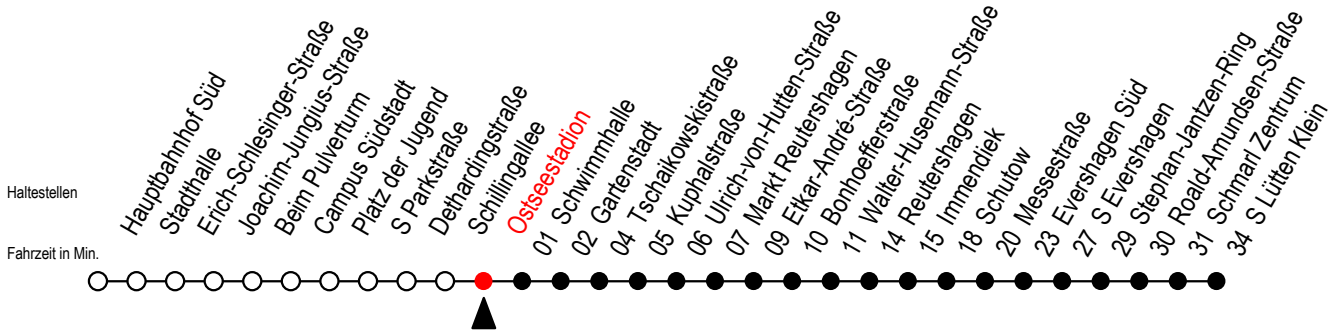

39 Ostseestadion

Gültig ab 14.08.2023

Alle Angaben ohne Gewähr

Richtung: S Lütten Klein über Markt Reutershagen

Uhr Montag - Freitag

5	55		
6	25	49	
7	09	29	49
8	09	29	49
9	09	29	49
10	09	29	49
11	09	29	49
12	09	29	49
13	09	29	49
14	09	29	49
15	09	29	49
16	09	29	49
17	09	29	49
18	09	29	56