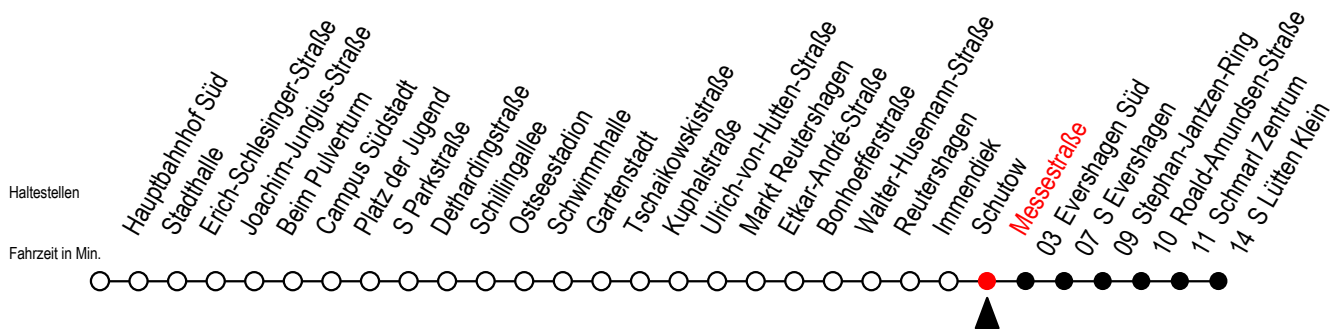

39 Messestraße

Gültig ab 14.08.2023

Alle Angaben ohne Gewähr

Richtung: S Lütten Klein

Uhr Montag - Freitag

5	15	45	
6	15	45	
7	09	29	49
8	09	29	49
9	09	29	49
10	09	29	49
11	09	29	49
12	09	29	49
13	09	29	49
14	09	29	49
15	09	29	49
16	09	29	49
17	09	29	49
18	09	29	49
19	16	46	
20	16	46	
21	16		

Uhr Samstag

5	--	
6	--	
7	--	
8	--	
9	46	
10	16	46
11	16	46
12	16	46
13	16	46
14	16	46
15	16	46
16	16	46
17	16	46
18	16	46
19	16	46
20	16	46
21	16	